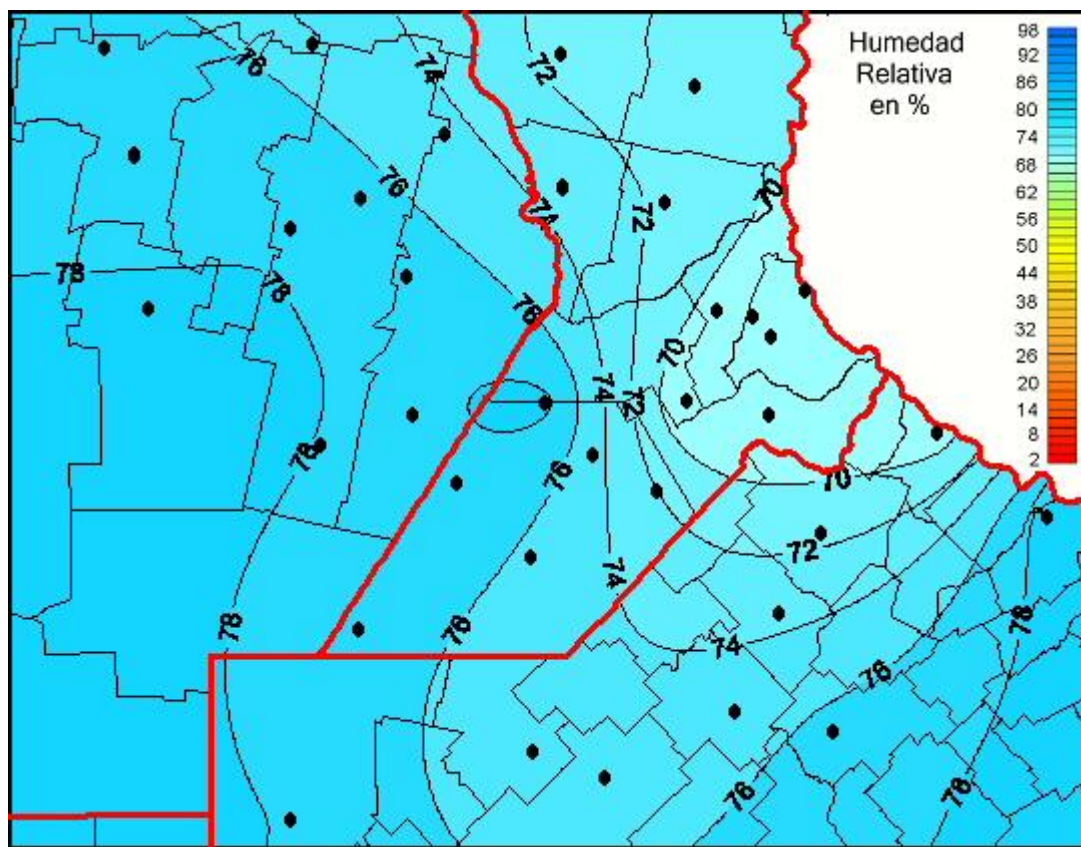

## Humedad Relativa

Mapa de humedad relativa de las últimas 24 horas.  
(Desde las 8:00AM hasta las 8:00AM). Se actualiza a las 10:00hs.