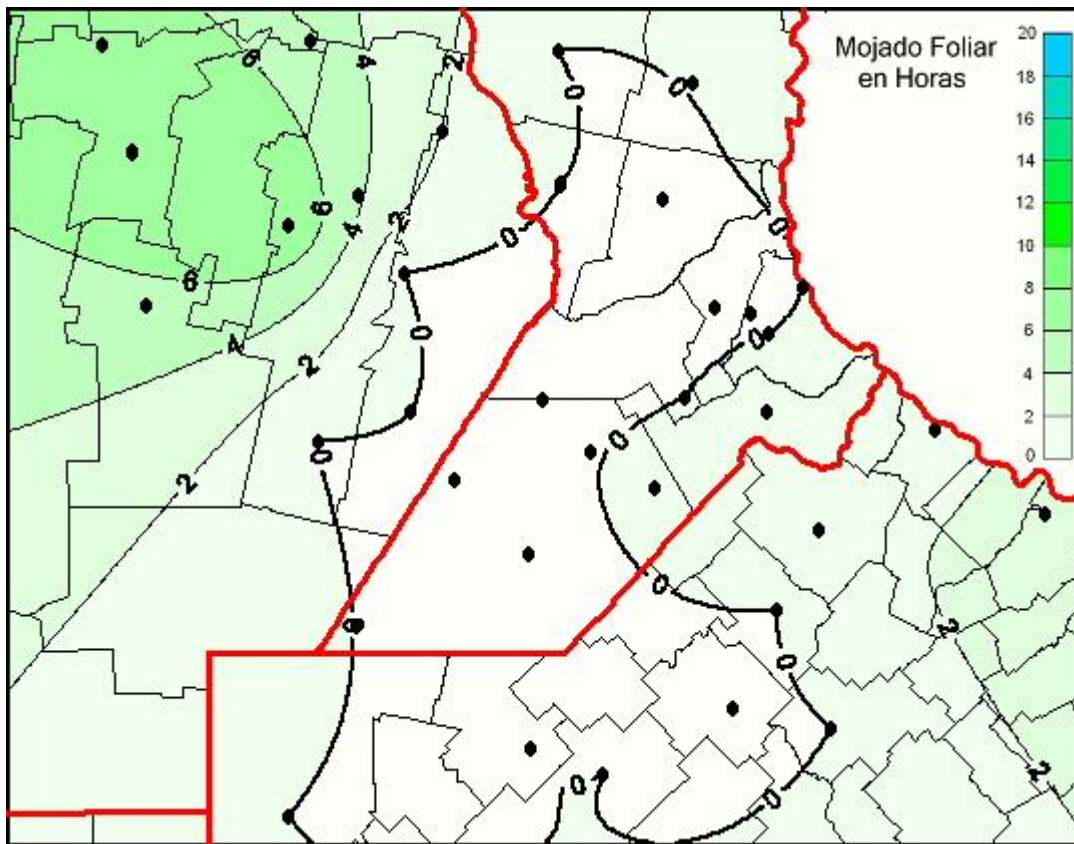

Humedad de Hoja

Mapa de humedad de hoja de las últimas 24 horas.
(Desde las 8:00AM hasta las 8:00AM). Se actualiza a las 10:00hs.