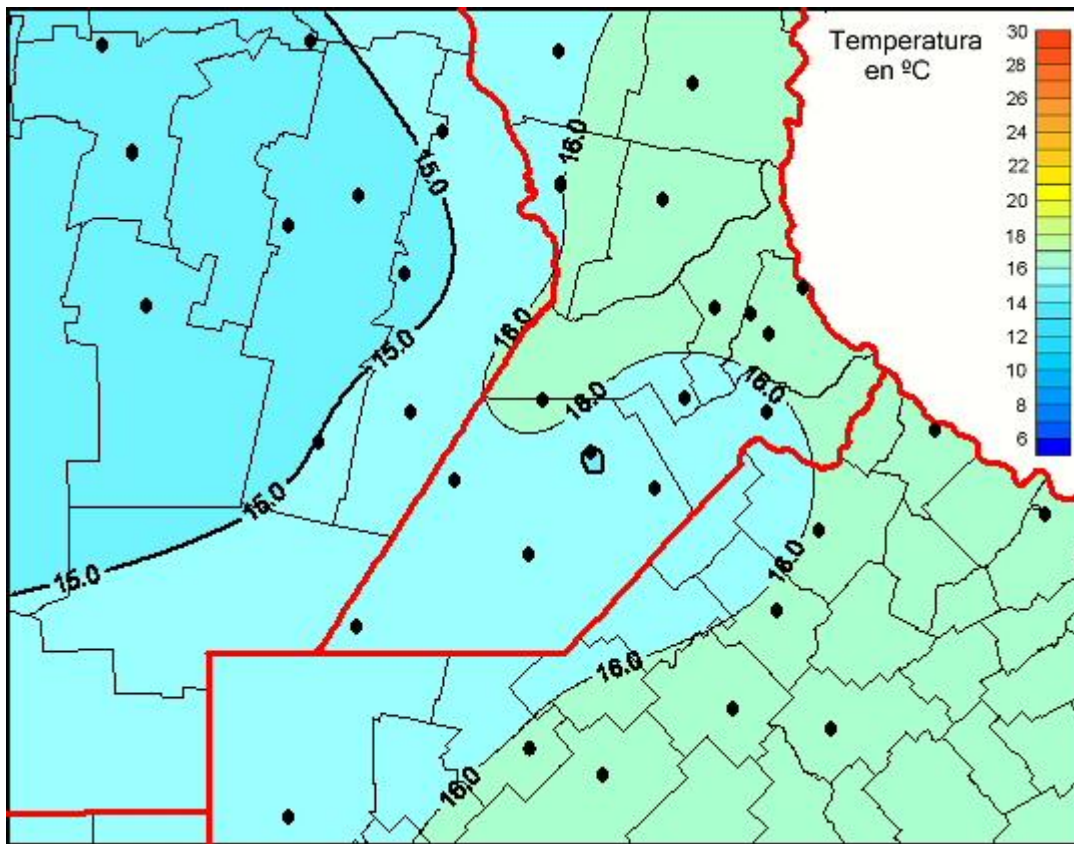

## Temperaturas Medias

Mapa de temperaturas medias de las las últimas 120 horas.  
(Desde las 8:00AM hasta las 8:00AM). Se actualiza a las 10:00hs.