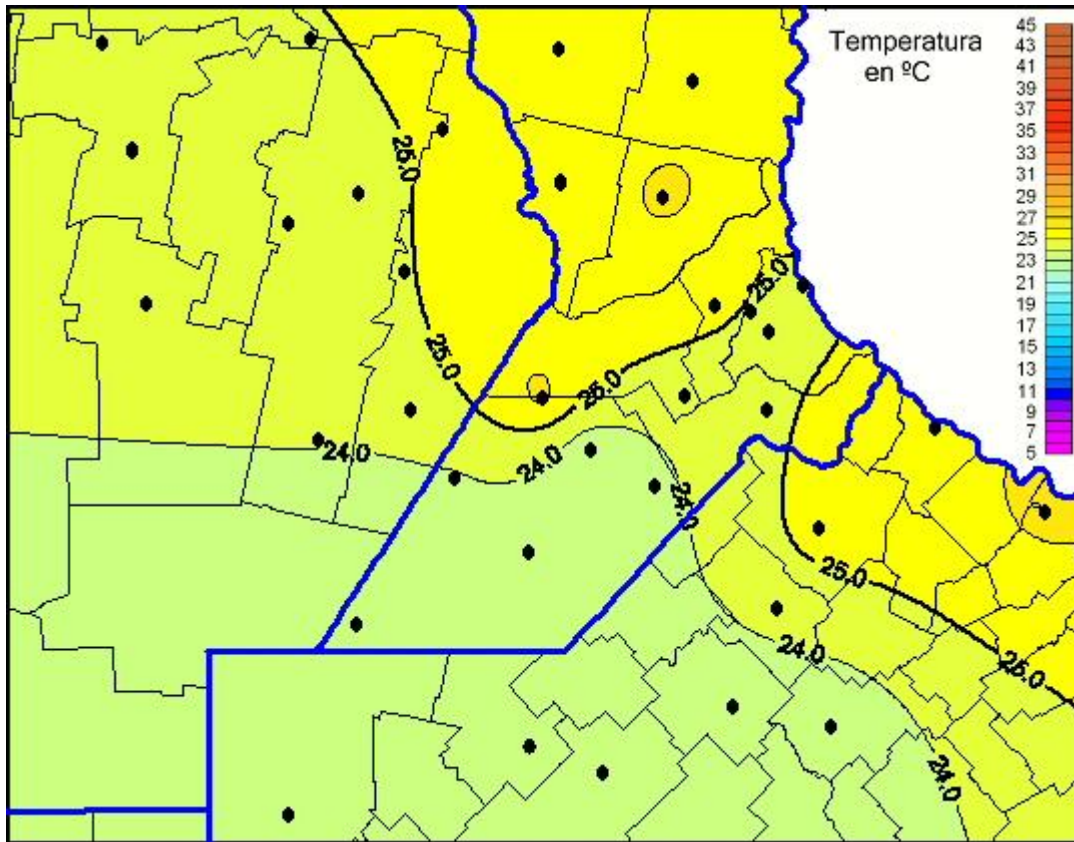

## Temperaturas Máximas

Mapa de temperaturas máximas de las las últimas 120 horas.  
(Desde las 8:00AM hasta las 8:00AM). Se actualiza a las 10:00hs.