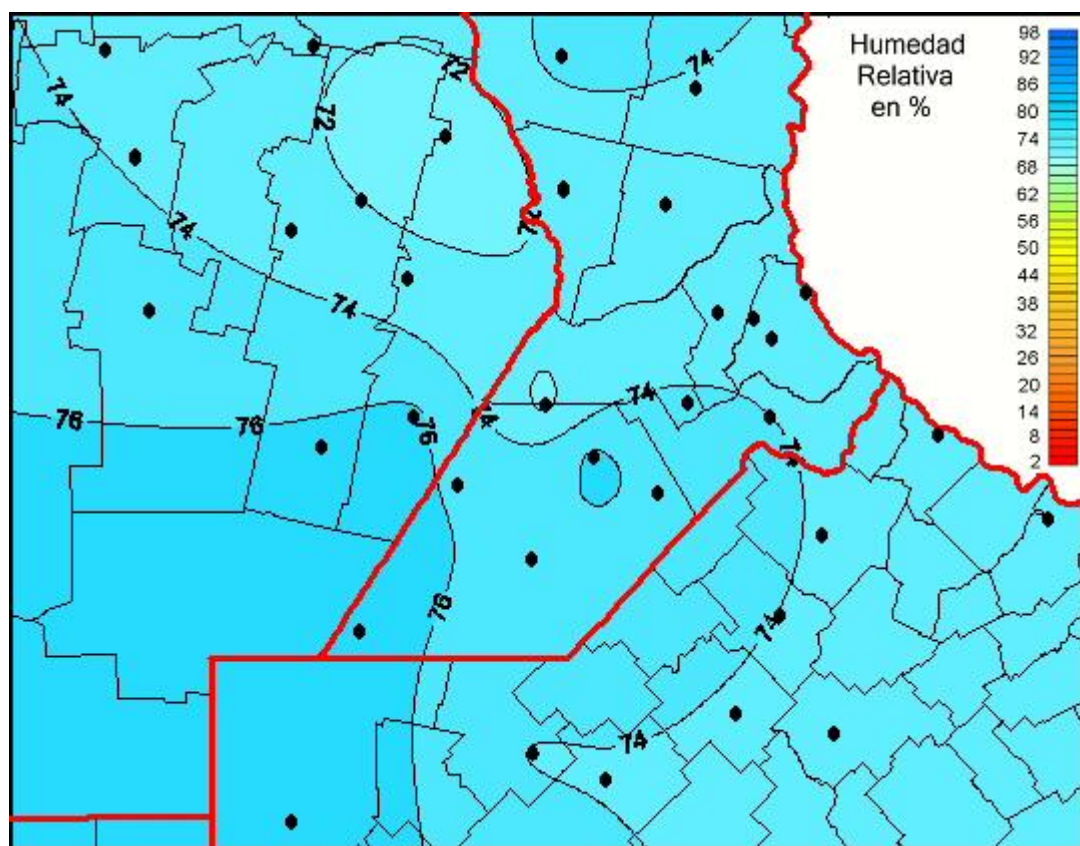

## Humedad Relativa

Mapa de humedad relativa de las últimas 120 horas.  
(Desde las 8:00AM hasta las 8:00AM). Se actualiza a las 10:00hs.