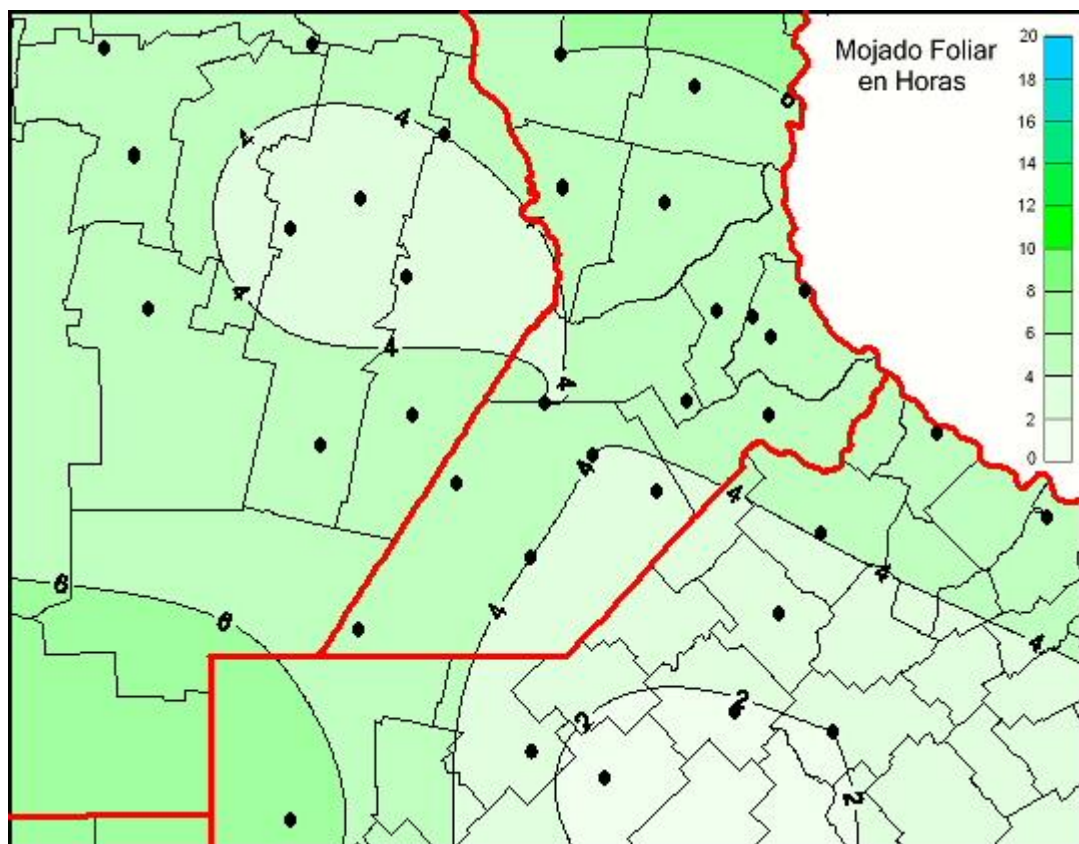

Humedad de Hoja

Mapa de humedad de hoja de las últimas 120 horas.
(Desde las 8:00AM hasta las 8:00AM). Se actualiza a las 10:00hs.