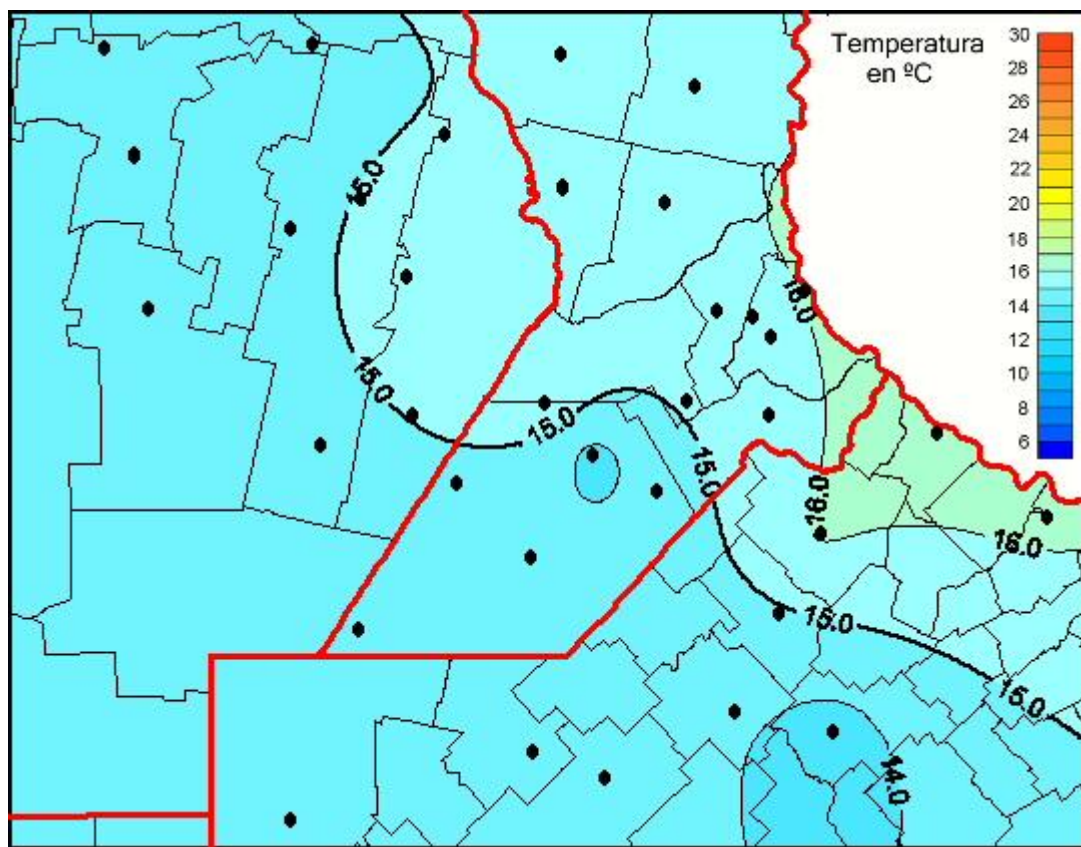

## Temperaturas Medias

Mapa de temperaturas medias de las últimas 24 horas.  
(Desde las 8:00AM hasta las 8:00AM). Se actualiza a las 10:00hs.