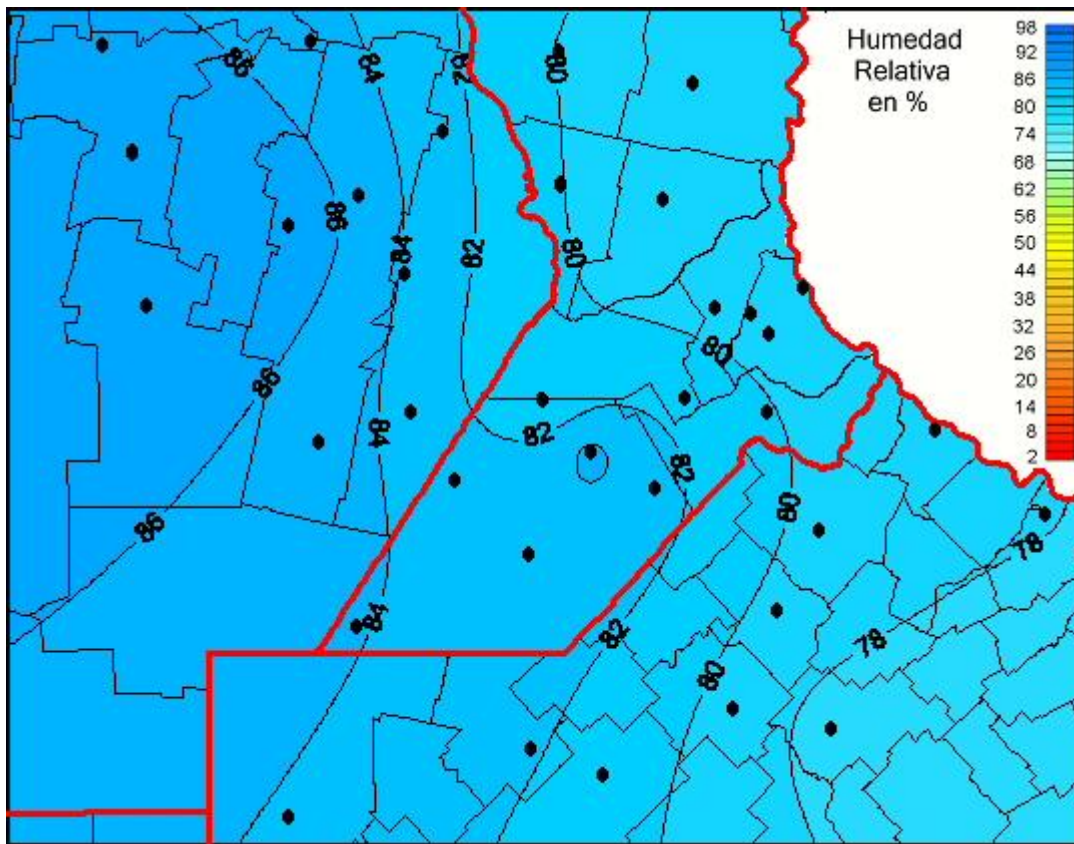

Humedad Relativa

Mapa de humedad relativa de las las últimas 24 horas.
(Desde las 8:00AM hasta las 8:00AM). Se actualiza a las 10:00hs.