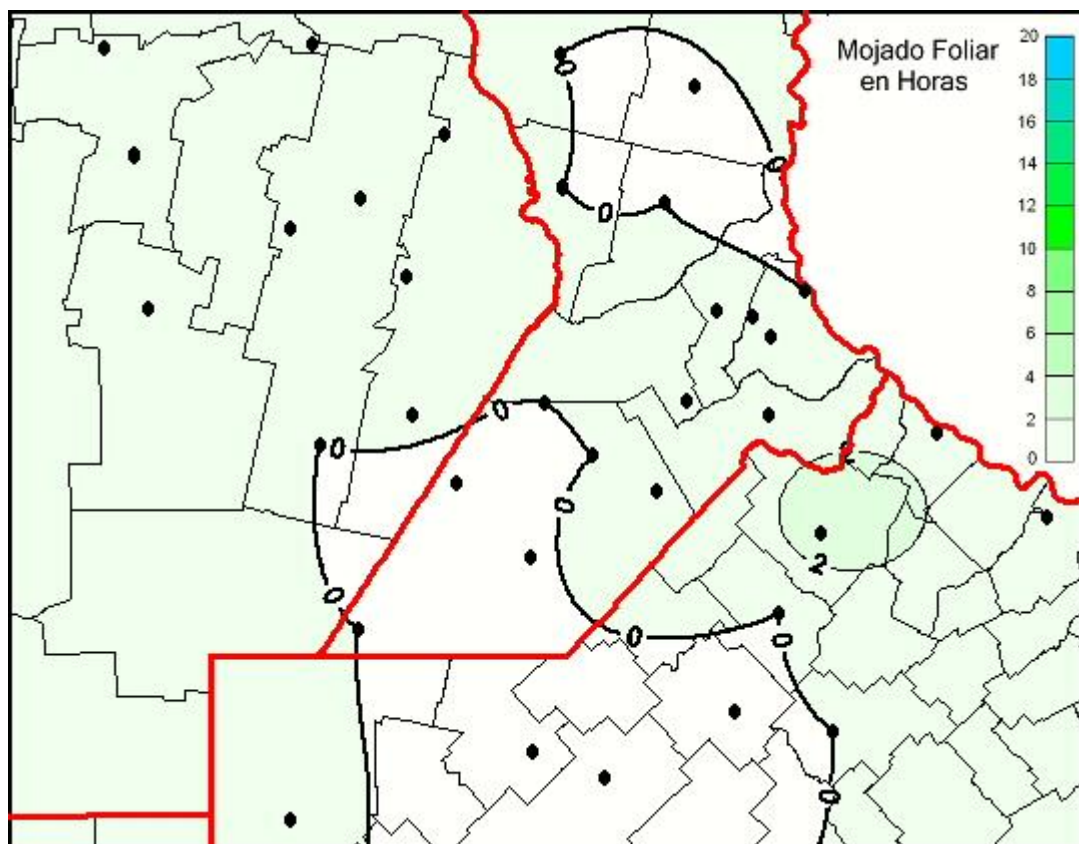

Humedad de Hoja

Mapa de humedad de hoja de las las últimas 24 horas.
(Desde las 8:00AM hasta las 8:00AM). Se actualiza a las 10:00hs.