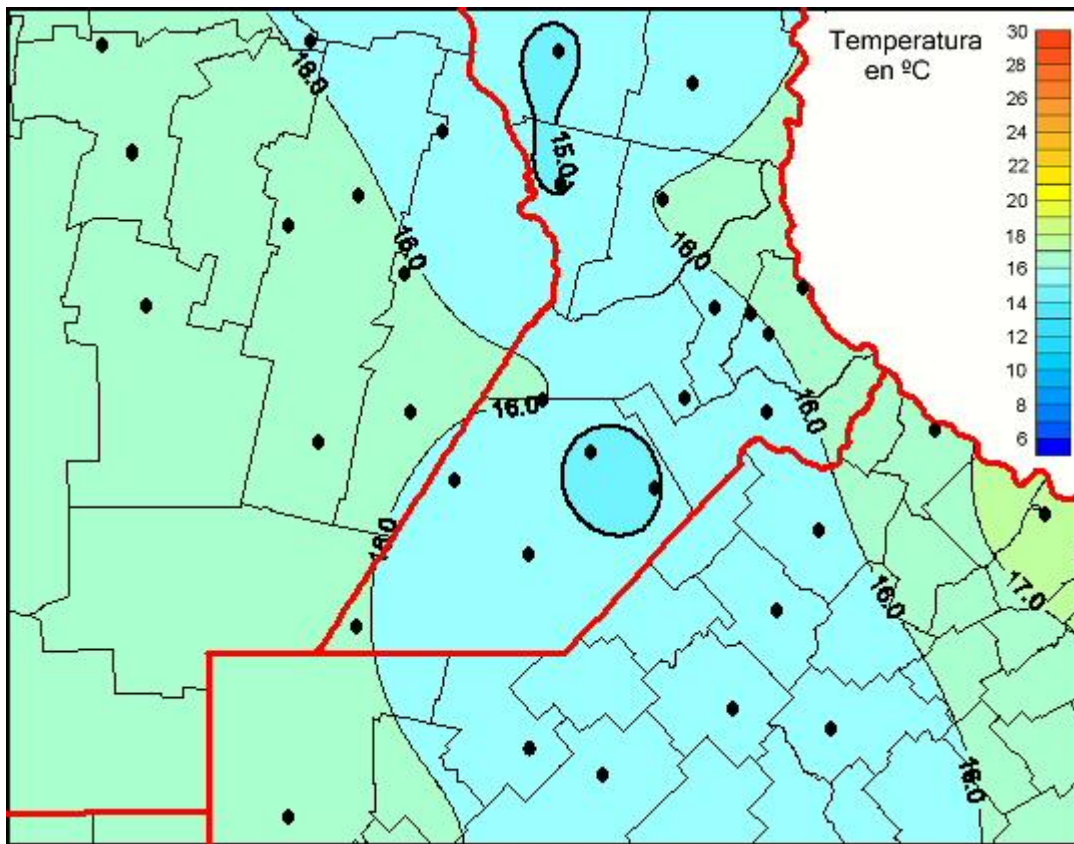

# Temperaturas Medias

Mapa de temperaturas medias de las las últimas 24 horas.  
(Desde las 8:00AM hasta las 8:00AM). Se actualiza a las 10:00hs.