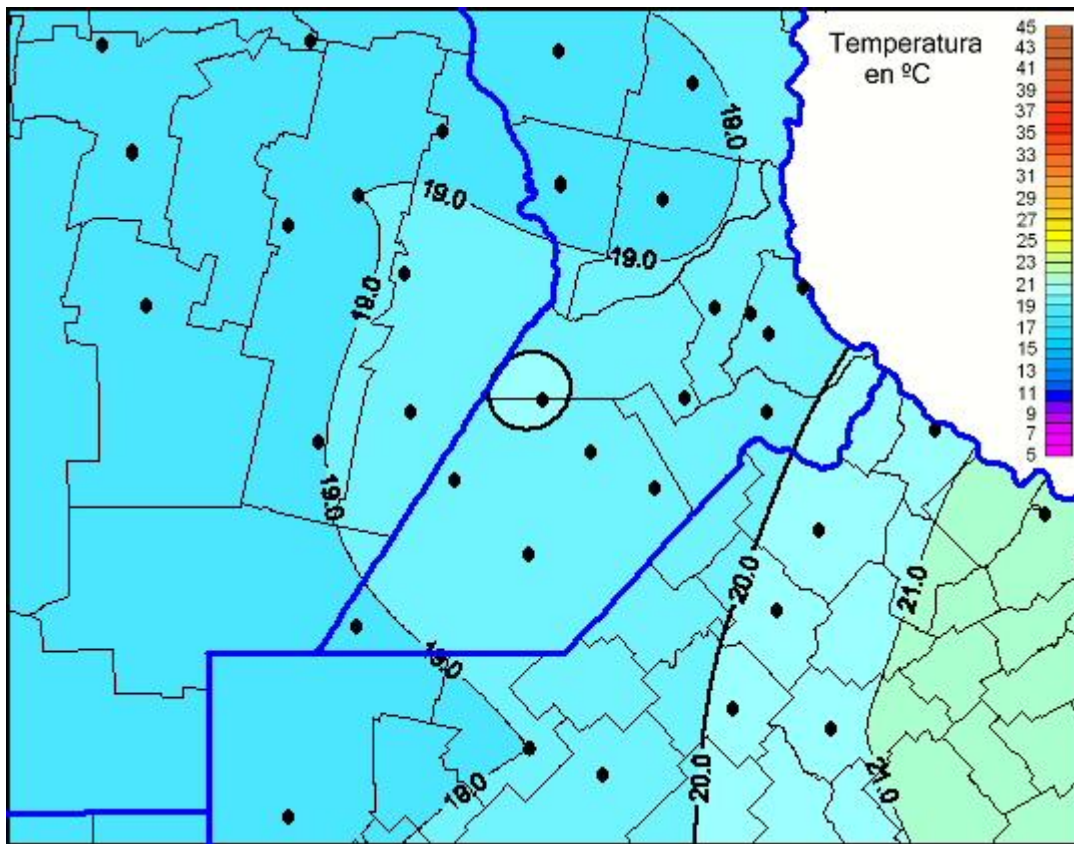

Temperaturas Máximas

Mapa de temperaturas máximas de las últimas 24 horas.
(Desde las 8:00AM hasta las 8:00AM). Se actualiza a las 10:00hs.