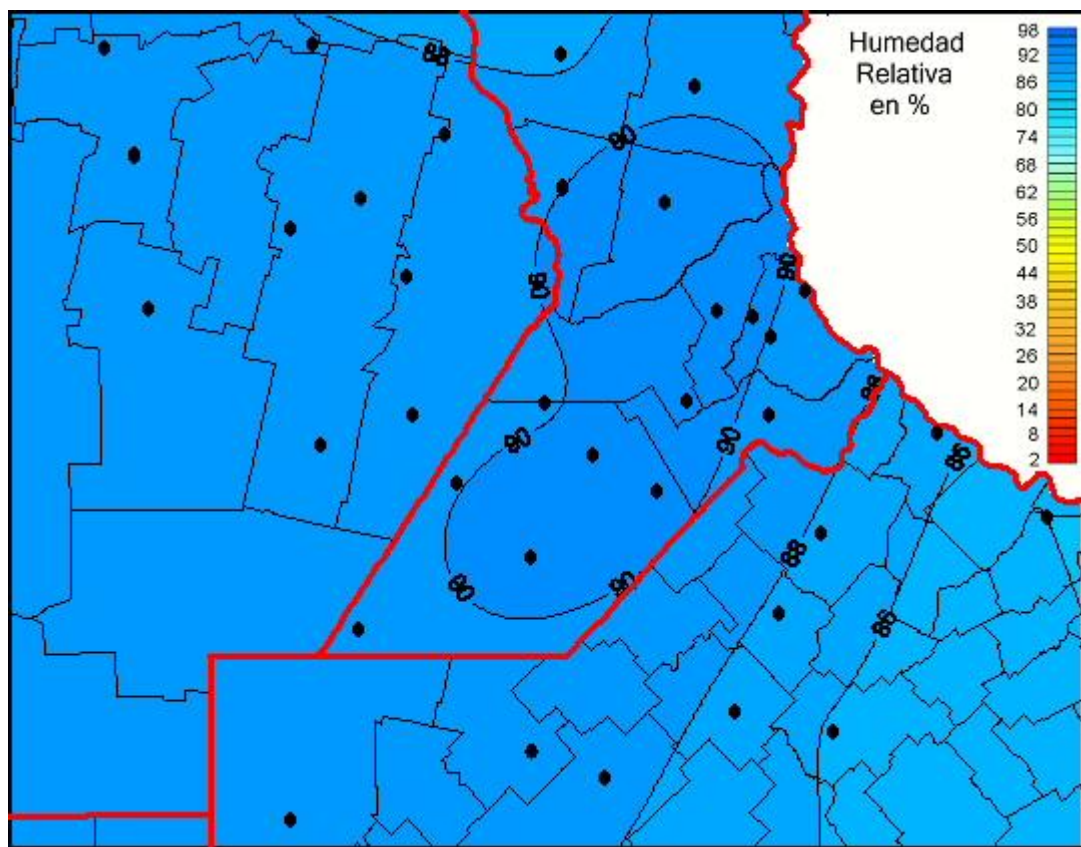

## Humedad Relativa

Mapa de humedad relativa de las las últimas 24 horas.  
(Desde las 8:00AM hasta las 8:00AM). Se actualiza a las 10:00hs.