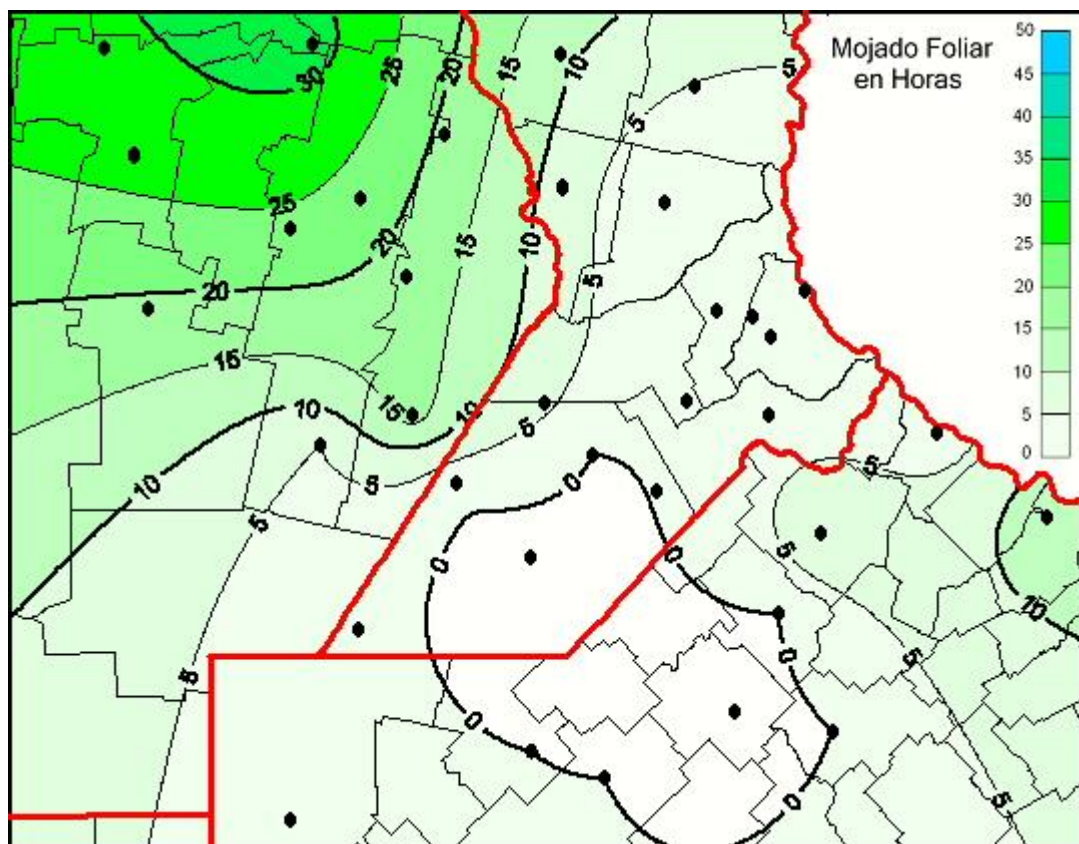

Humedad de Hoja

Mapa de humedad de hoja de las las últimas 24 horas.
(Desde las 8:00AM hasta las 8:00AM). Se actualiza a las 10:00hs.