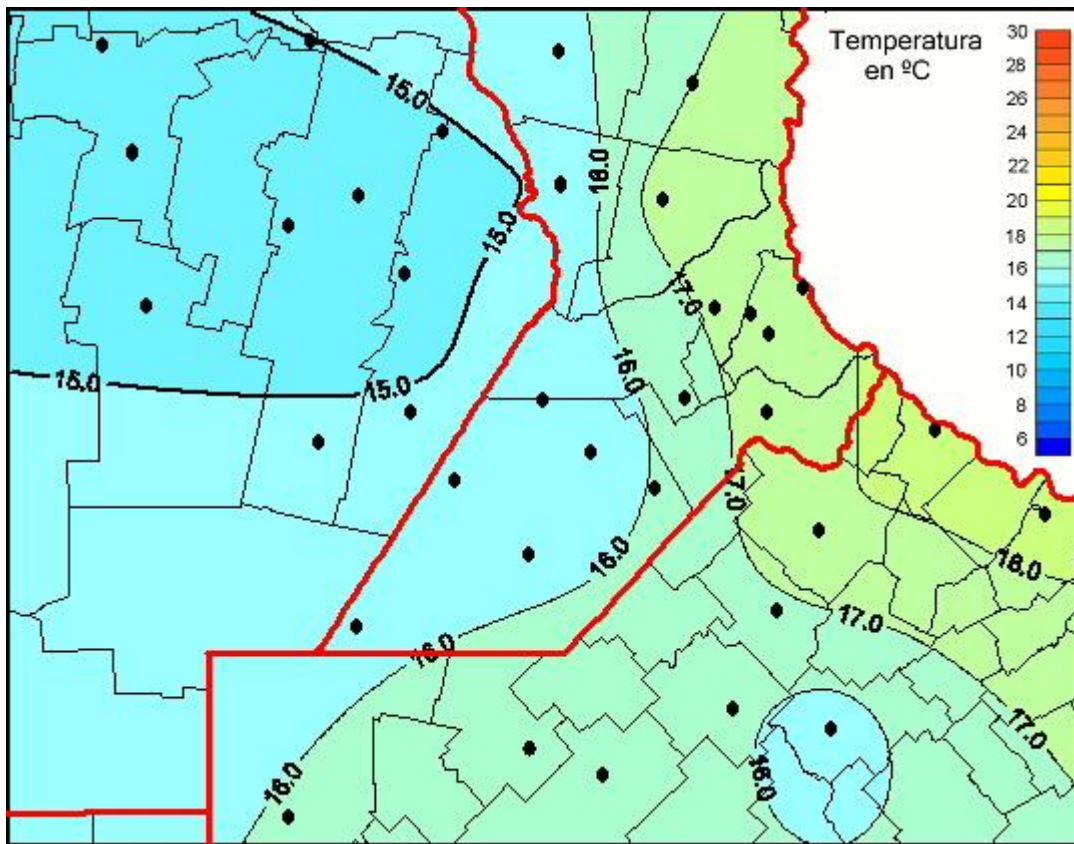

Temperaturas Medias

Mapa de temperaturas medias de las últimas 24 horas.
(Desde las 8:00AM hasta las 8:00AM). Se actualiza a las 10:00hs.