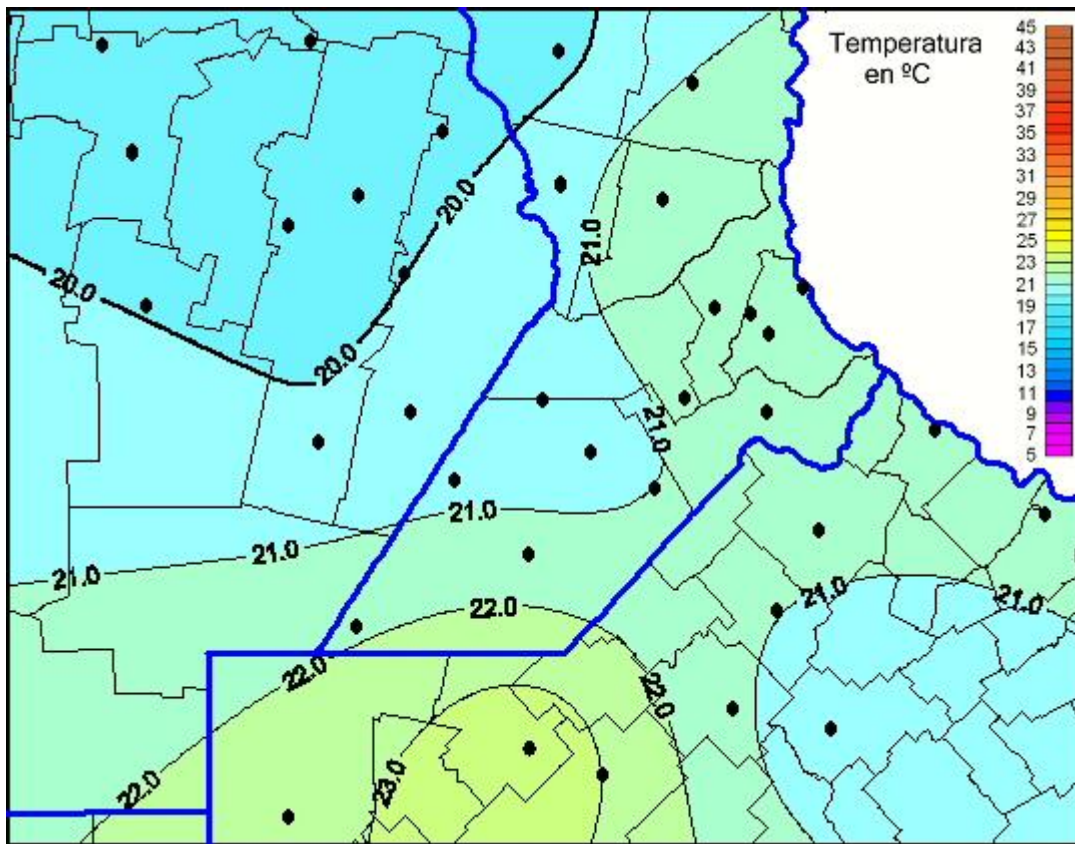

Temperaturas Máximas

Mapa de temperaturas máximas de las últimas 24 horas.
(Desde las 8:00AM hasta las 8:00AM). Se actualiza a las 10:00hs.