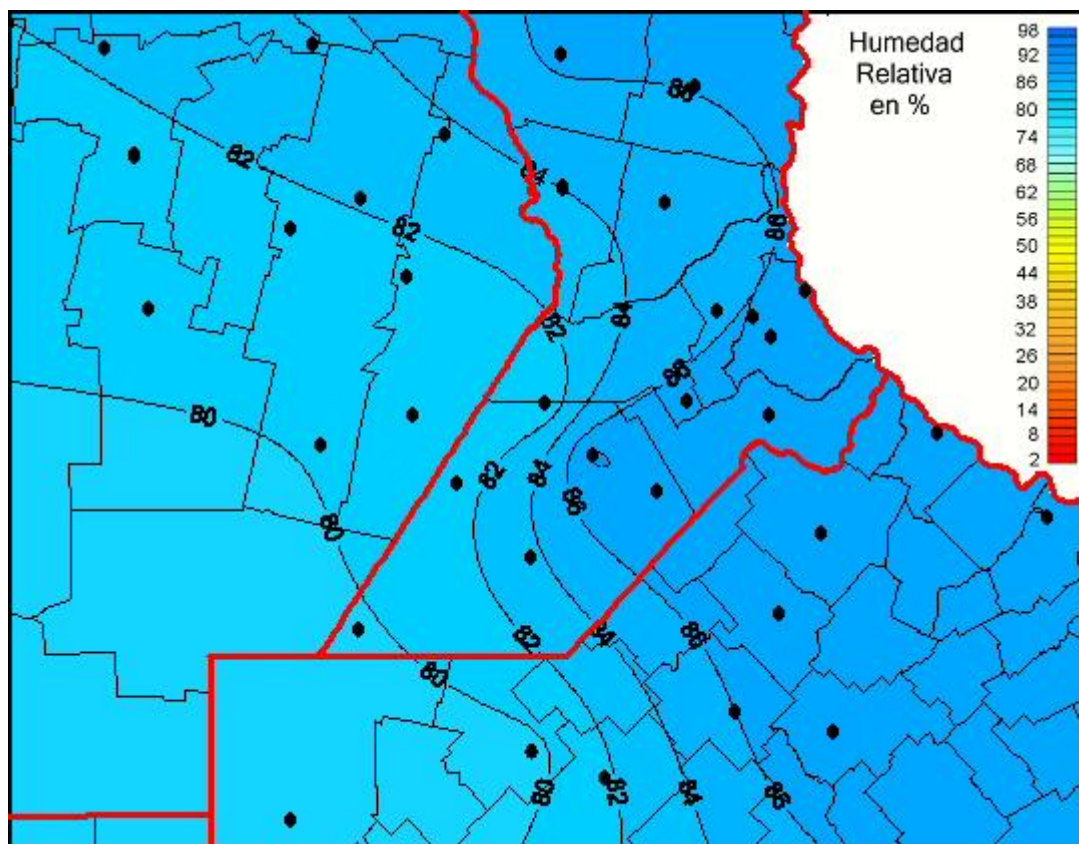

## Humedad Relativa

Mapa de humedad relativa de las las últimas 24 horas.  
(Desde las 8:00AM hasta las 8:00AM). Se actualiza a las 10:00hs.