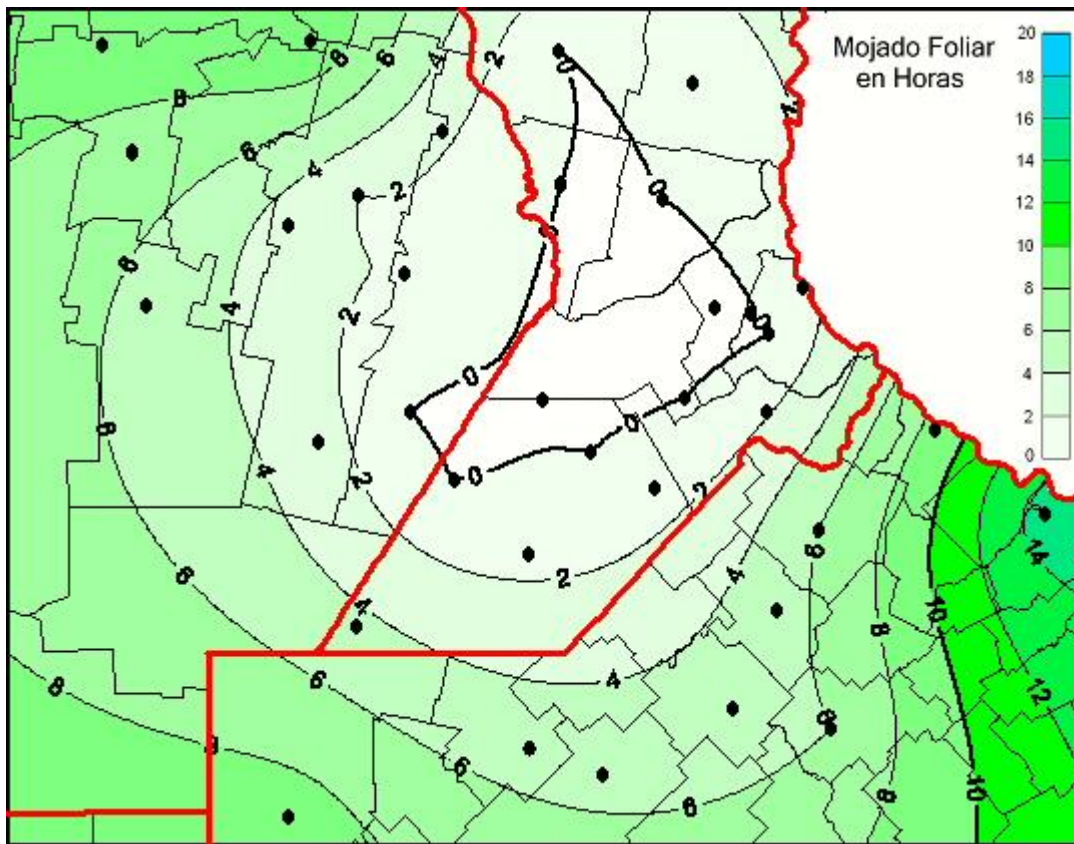

Humedad de Hoja

Mapa de humedad de hoja de las últimas 24 horas.
(Desde las 8:00AM hasta las 8:00AM). Se actualiza a las 10:00hs.