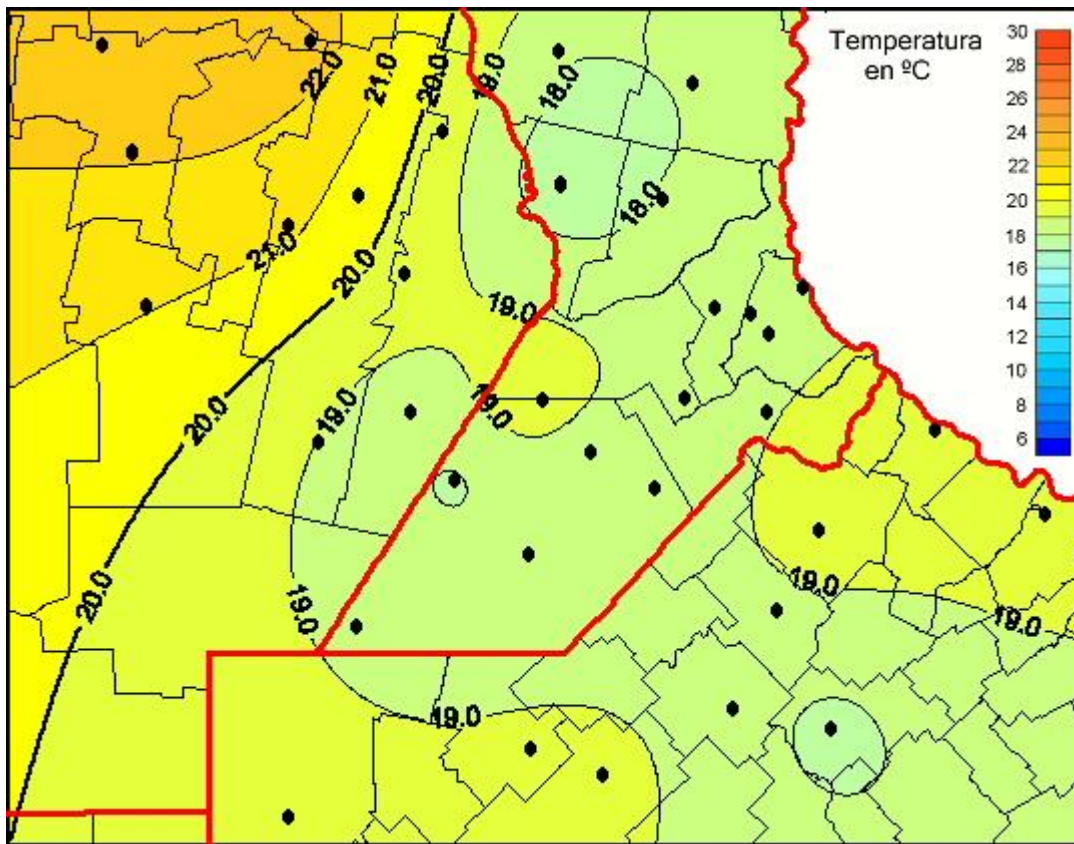

Temperaturas Medias

Mapa de temperaturas medias de las las últimas 24 horas.
(Desde las 8:00AM hasta las 8:00AM). Se actualiza a las 10:00hs.