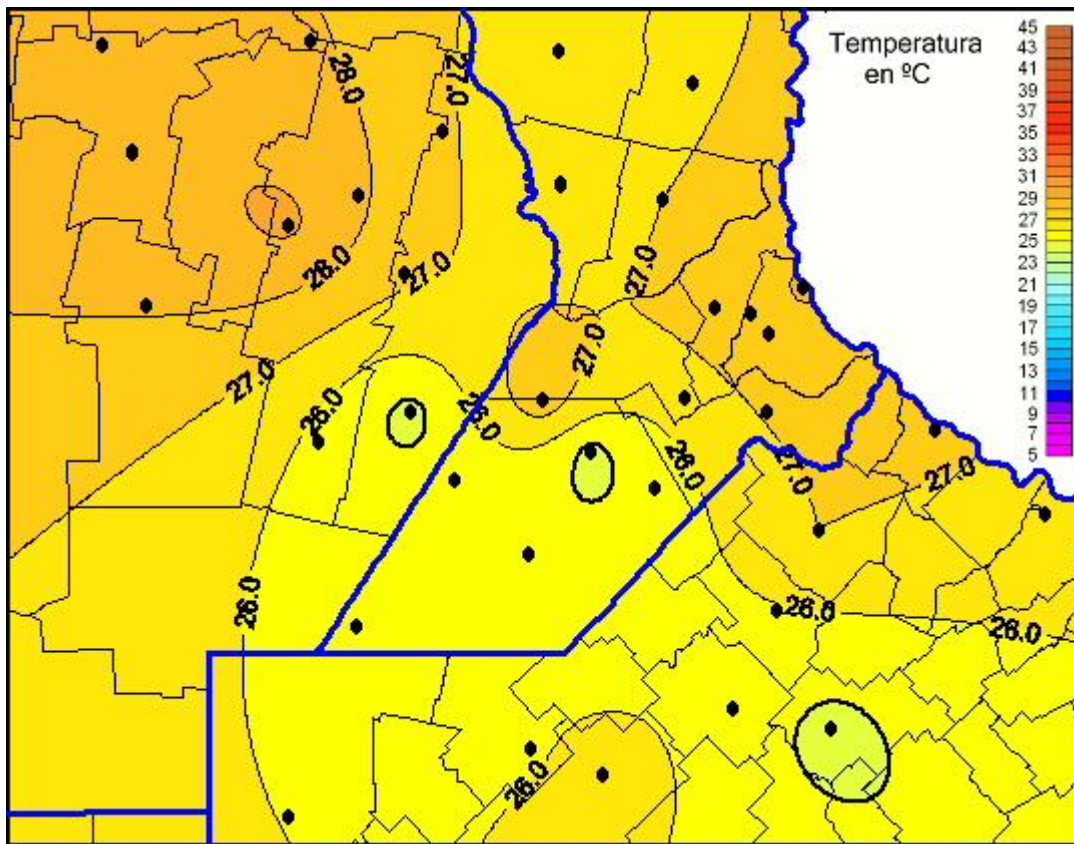

Temperaturas Máximas

Mapa de temperaturas máximas de las últimas 24 horas.
(Desde las 8:00AM hasta las 8:00AM). Se actualiza a las 10:00hs.