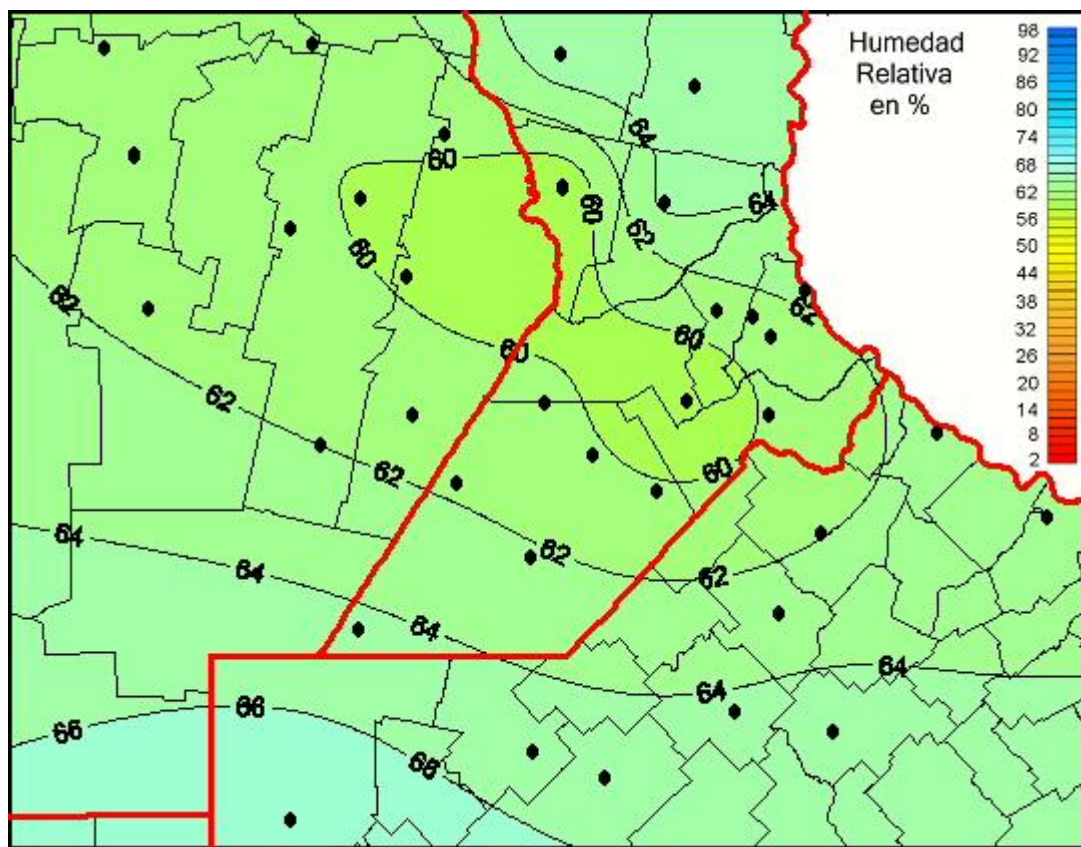

## Humedad Relativa

Mapa de humedad relativa de las las últimas 24 horas.  
(Desde las 8:00AM hasta las 8:00AM). Se actualiza a las 10:00hs.