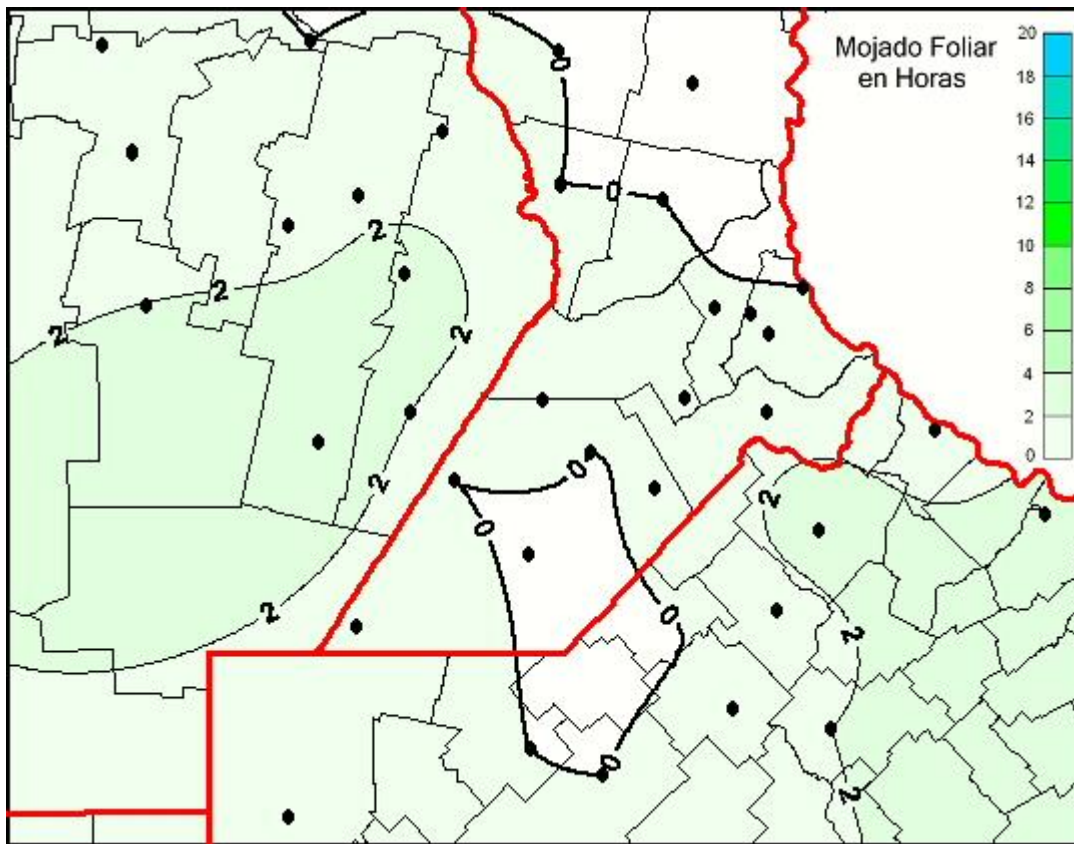

Humedad de Hoja

Mapa de humedad de hoja de las las últimas 24 horas.
(Desde las 8:00AM hasta las 8:00AM). Se actualiza a las 10:00hs.