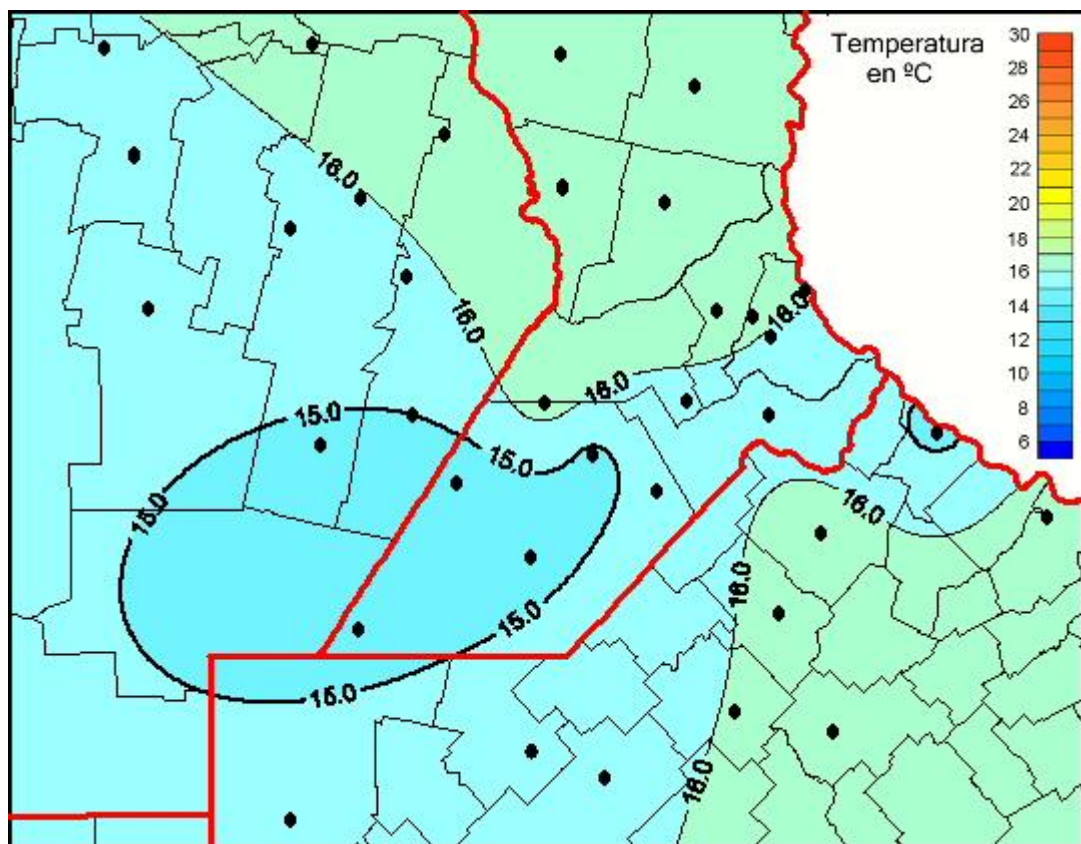

Temperaturas Medias

Mapa de temperaturas medias de las las últimas 72 horas.
(Desde las 8:00AM hasta las 8:00AM). Se actualiza a las 10:00hs.