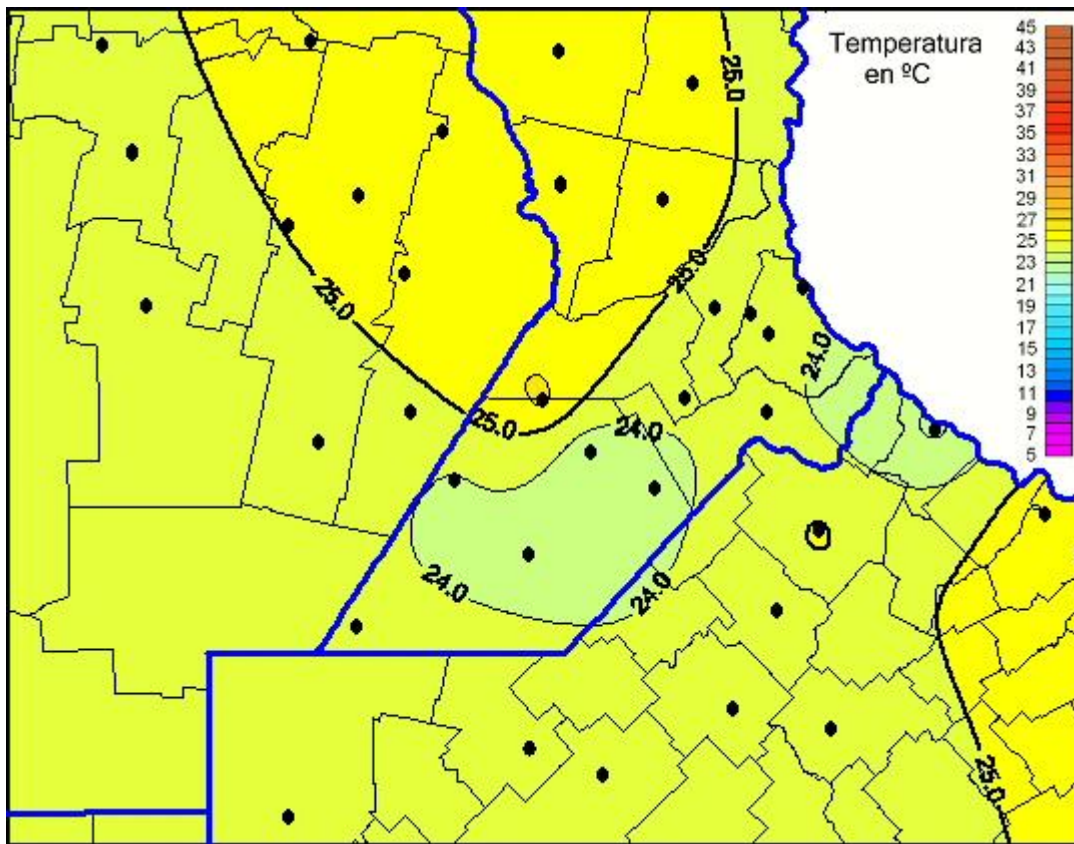

Temperaturas Máximas

Mapa de temperaturas máximas de las últimas 72 horas.
(Desde las 8:00AM hasta las 8:00AM). Se actualiza a las 10:00hs.