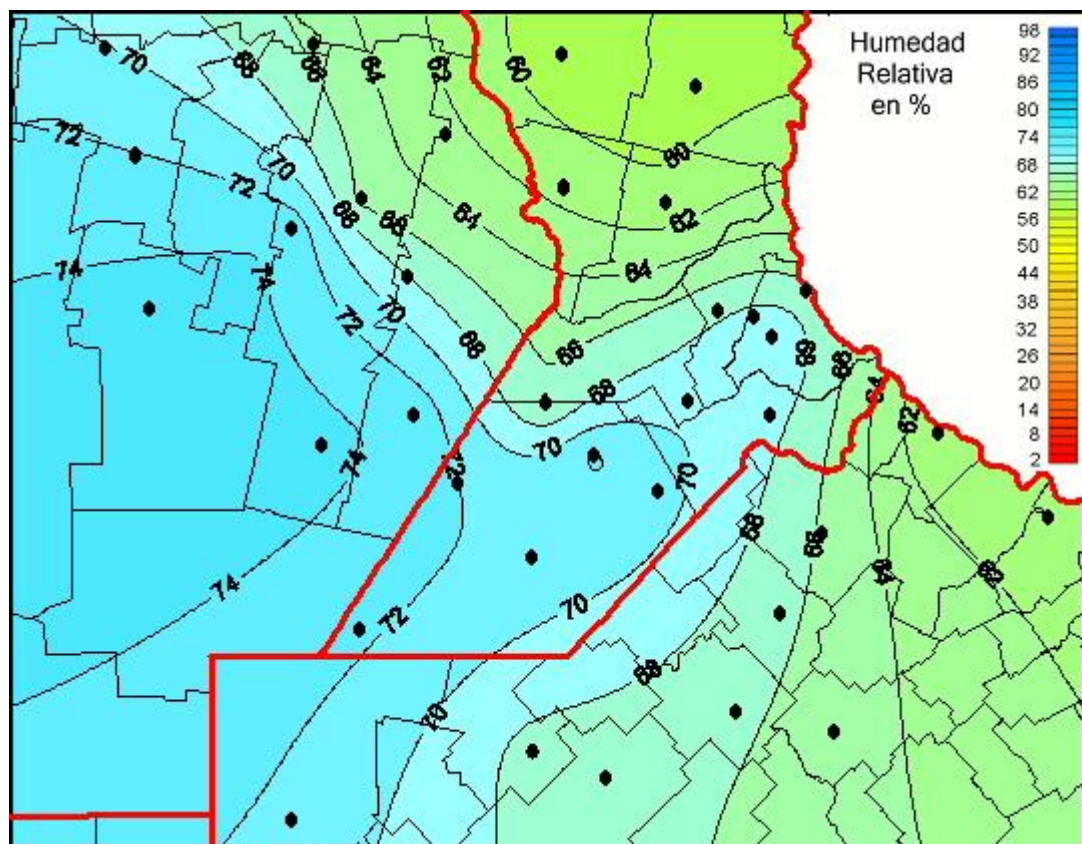

Humedad Relativa

Mapa de humedad relativa de las últimas 72 horas.
(Desde las 8:00AM hasta las 8:00AM). Se actualiza a las 10:00hs.