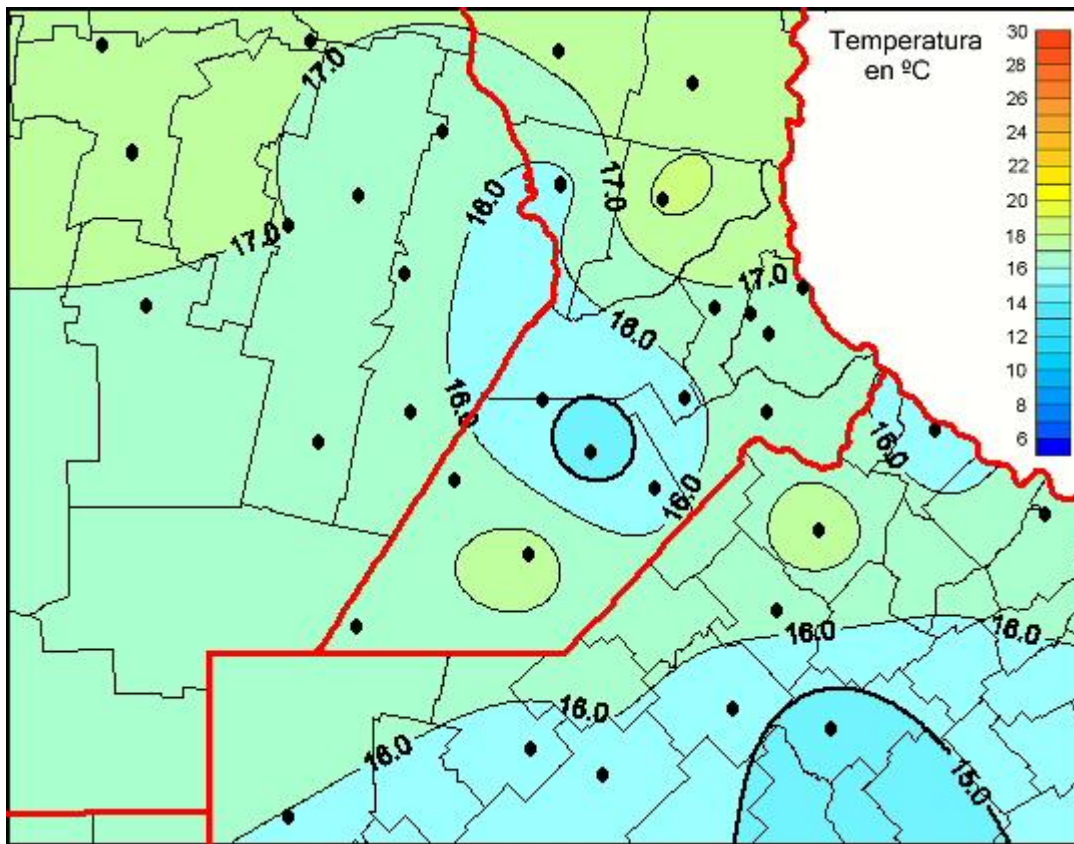

Temperaturas Medias

Mapa de temperaturas medias de las las últimas 24 horas.
(Desde las 8:00AM hasta las 8:00AM). Se actualiza a las 10:00hs.