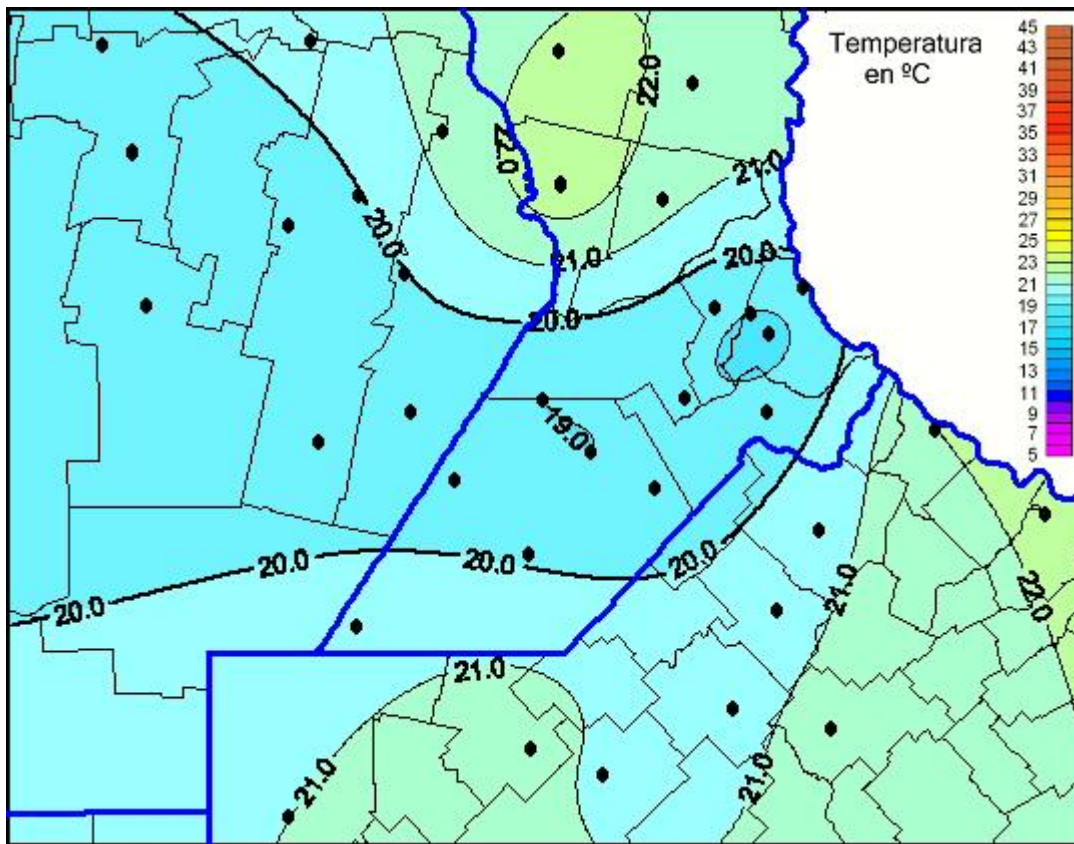

## Temperaturas Máximas

Mapa de temperaturas máximas de las últimas 24 horas.  
(Desde las 8:00AM hasta las 8:00AM). Se actualiza a las 10:00hs.