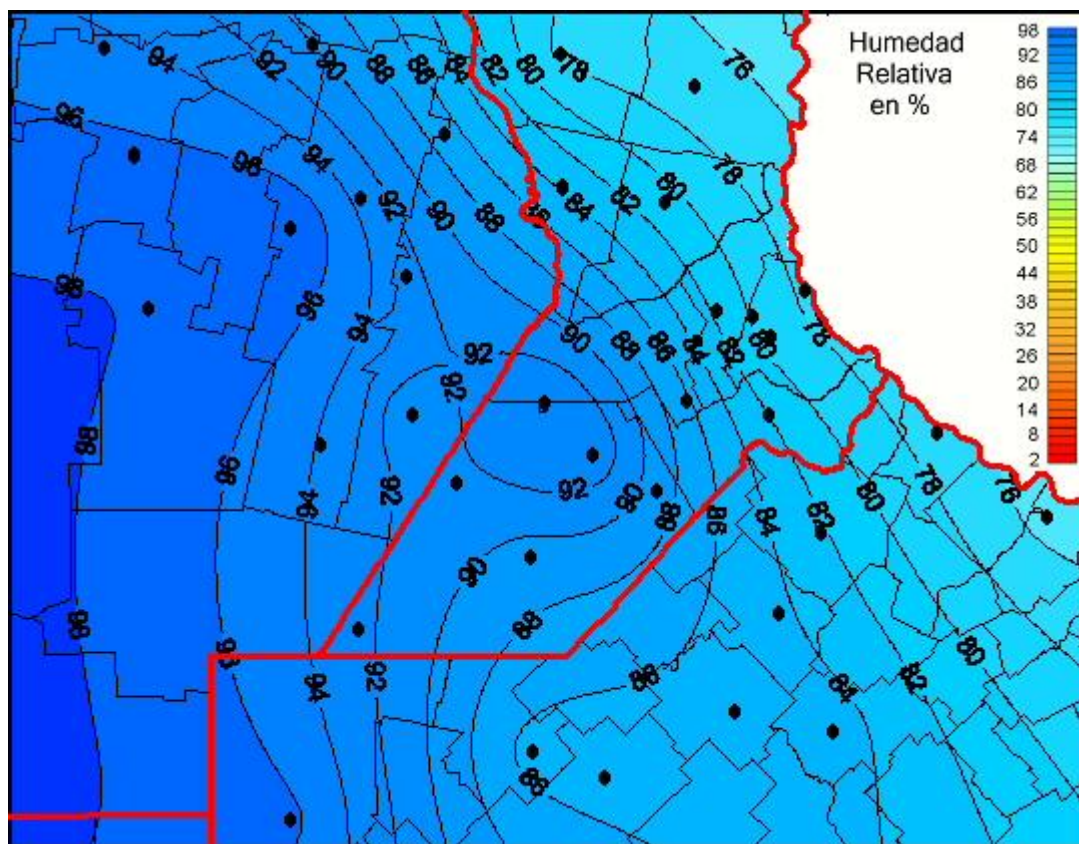

## Humedad Relativa

Mapa de humedad relativa de las las últimas 24 horas.  
(Desde las 8:00AM hasta las 8:00AM). Se actualiza a las 10:00hs.