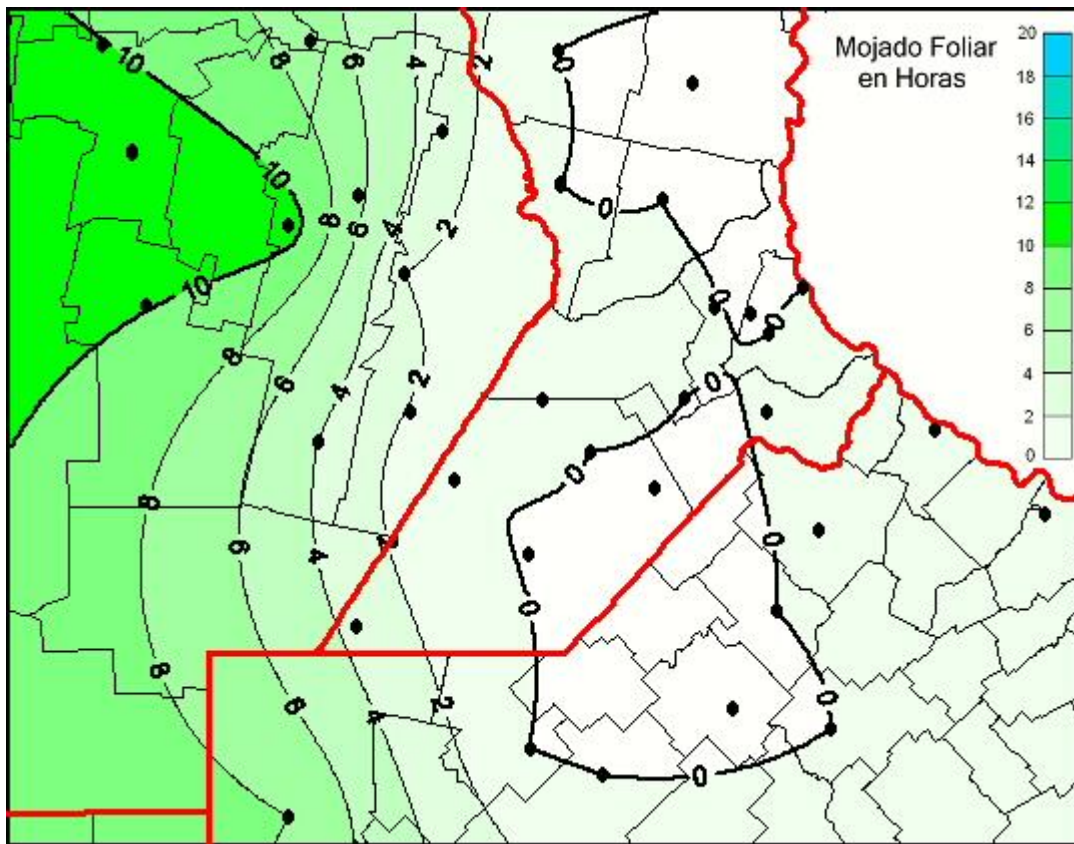

Humedad de Hoja

Mapa de humedad de hoja de las últimas 24 horas.
(Desde las 8:00AM hasta las 8:00AM). Se actualiza a las 10:00hs.