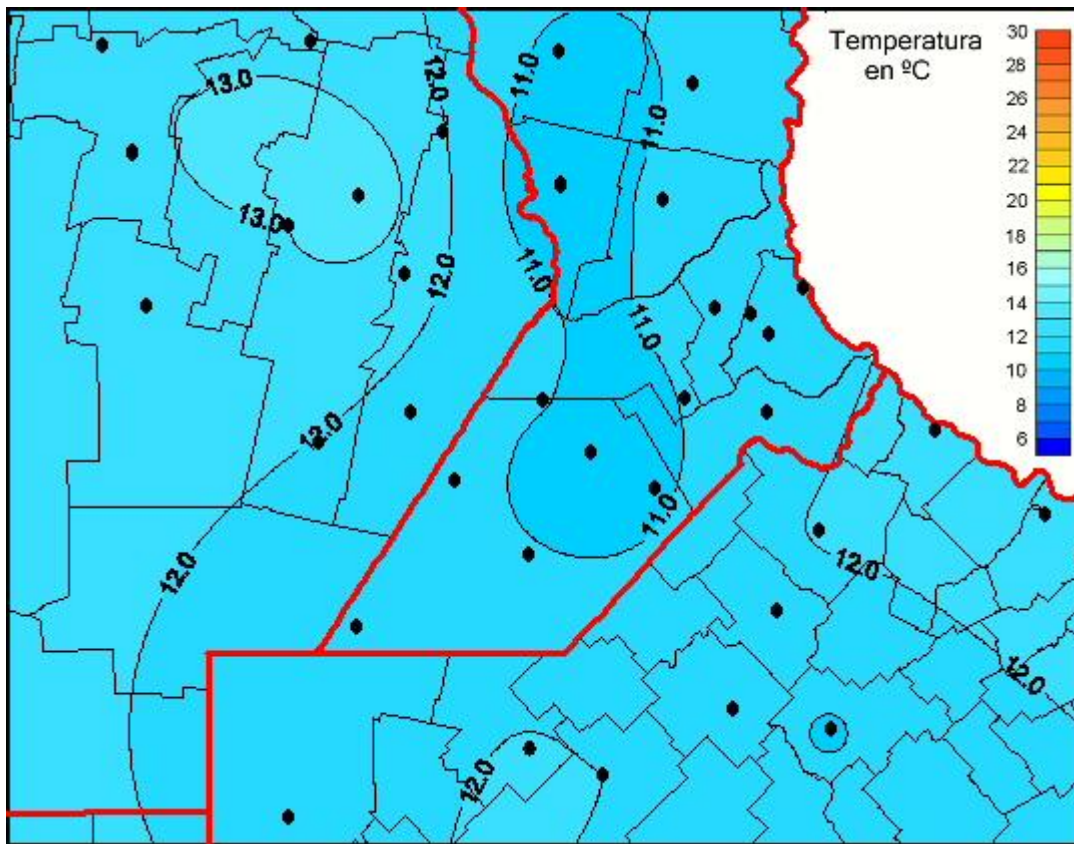

Temperaturas Medias

Mapa de temperaturas medias de las las últimas 24 horas.
(Desde las 8:00AM hasta las 8:00AM). Se actualiza a las 10:00hs.