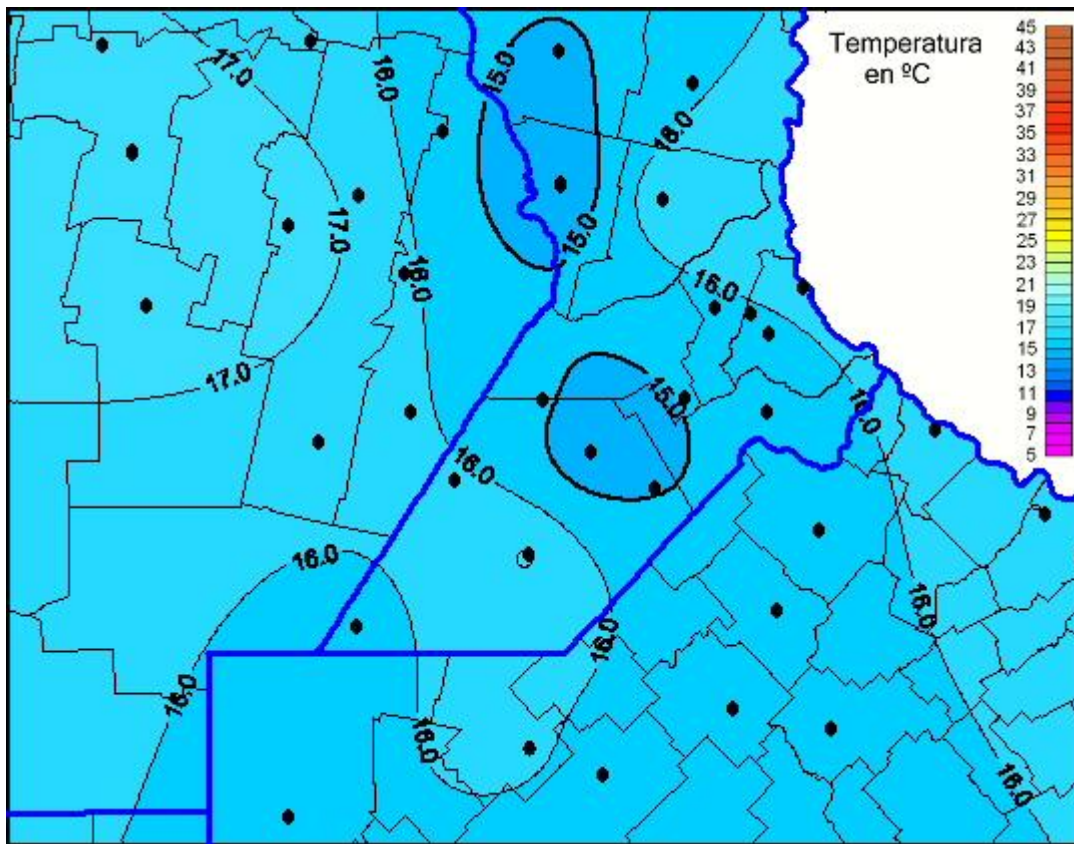

Temperaturas Máximas

Mapa de temperaturas máximas de las últimas 24 horas.
(Desde las 8:00AM hasta las 8:00AM). Se actualiza a las 10:00hs.