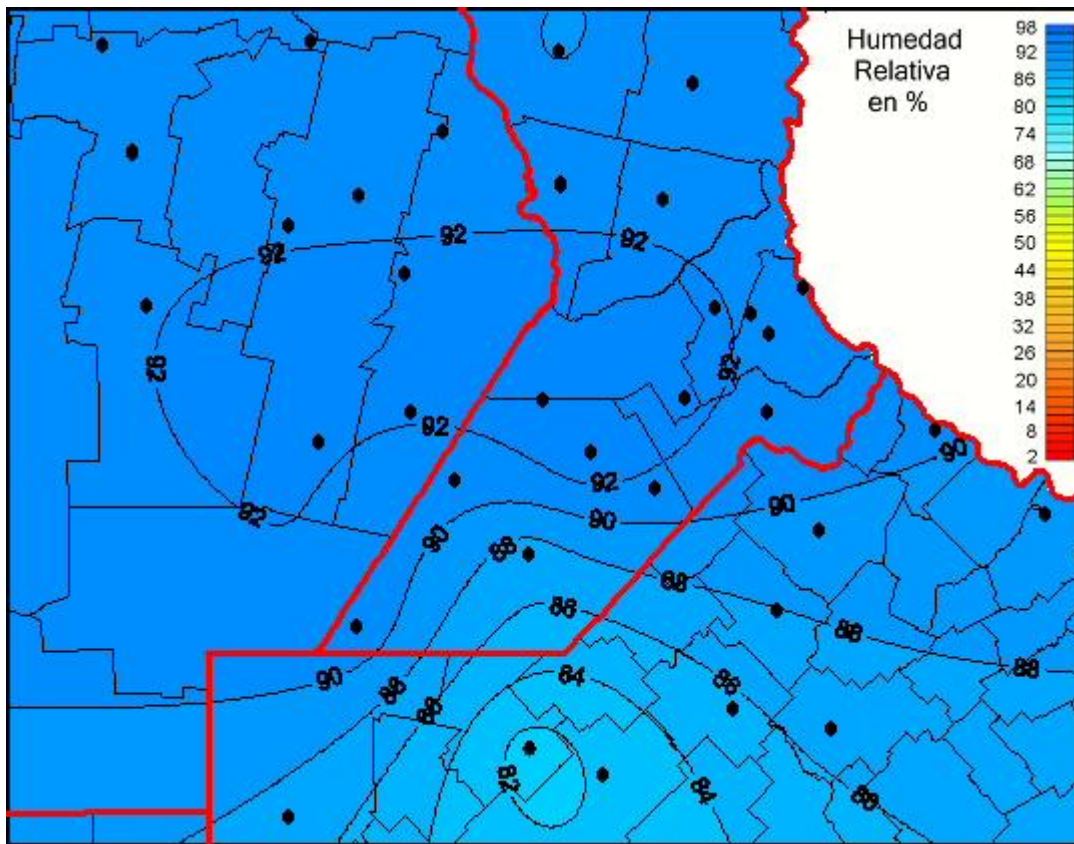

## Humedad Relativa

Mapa de humedad relativa de las últimas 24 horas.  
(Desde las 8:00AM hasta las 8:00AM). Se actualiza a las 10:00hs.