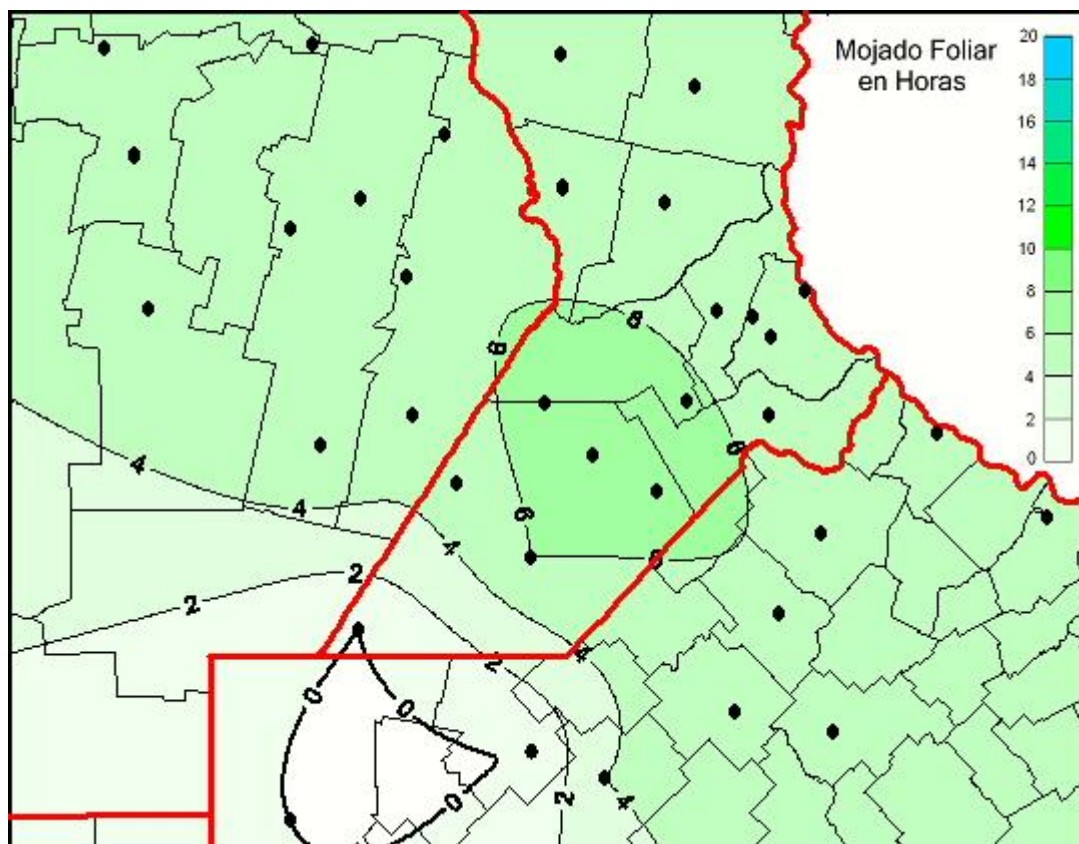

## Humedad de Hoja

Mapa de humedad de hoja de las las últimas 24 horas.  
(Desde las 8:00AM hasta las 8:00AM). Se actualiza a las 10:00hs.