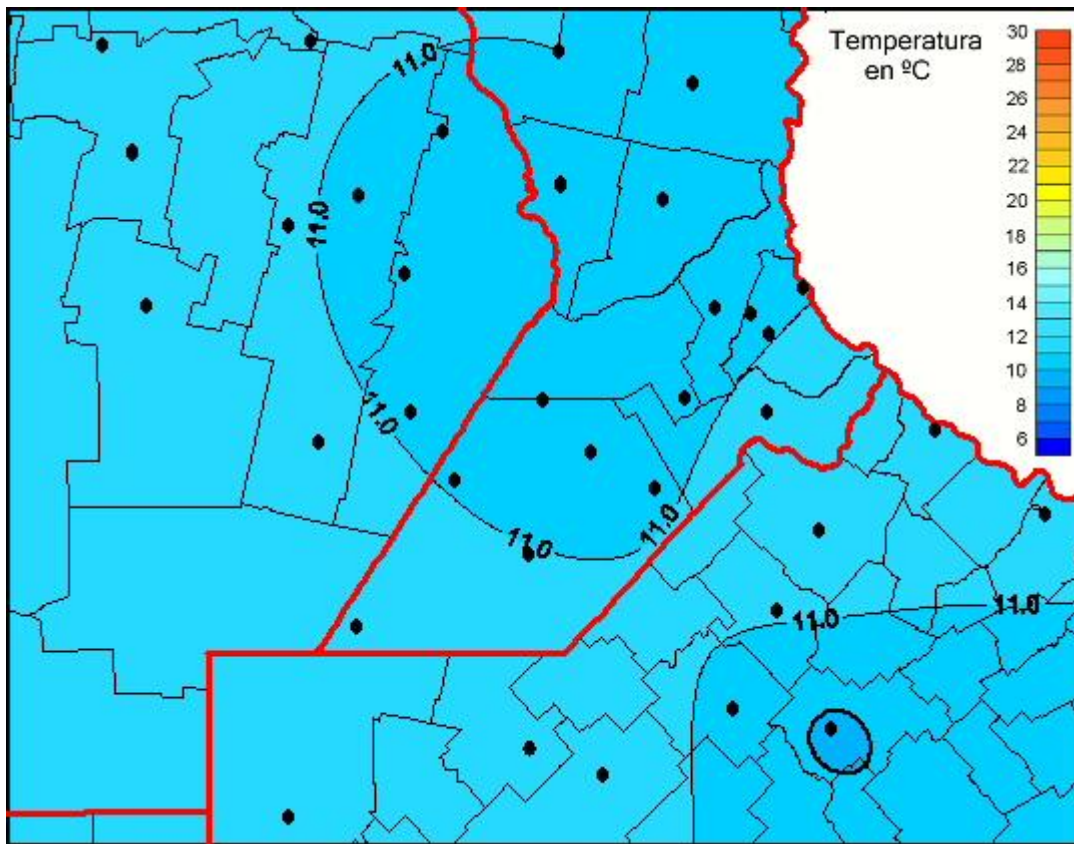

Temperaturas Medias

Mapa de temperaturas medias de las últimas 24 horas.
(Desde las 8:00AM hasta las 8:00AM). Se actualiza a las 10:00hs.