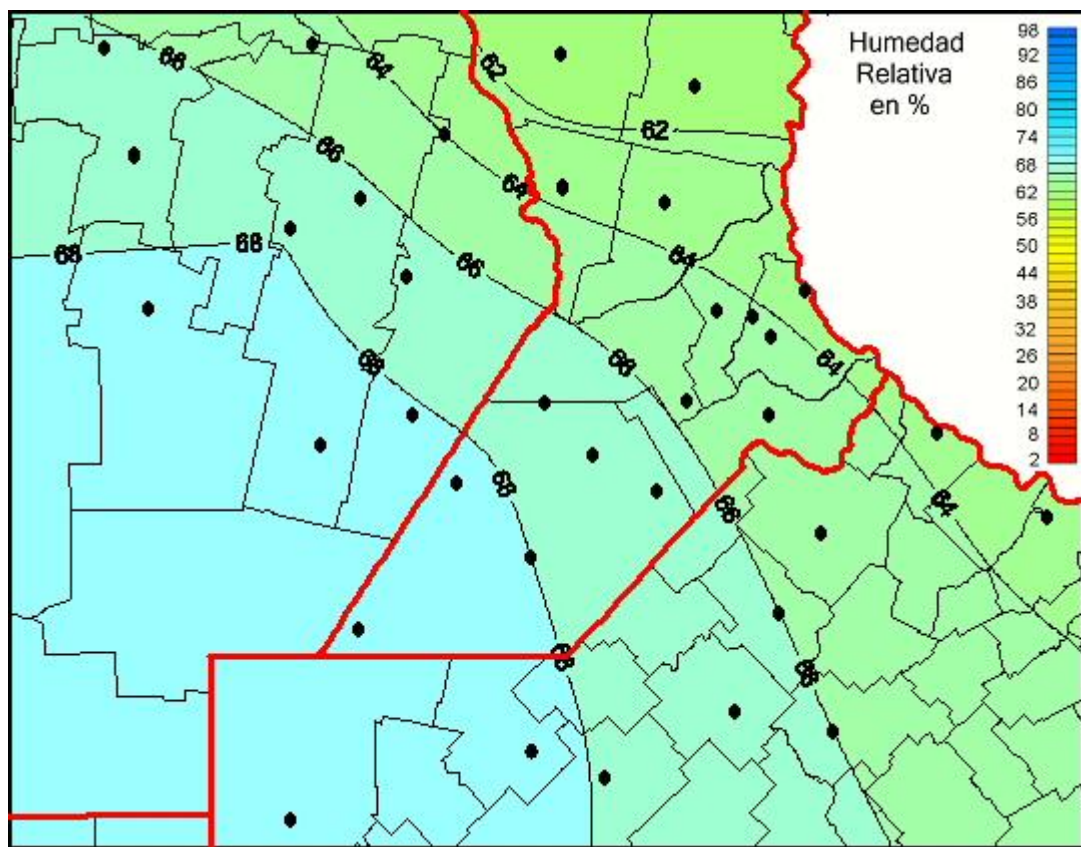

Humedad Relativa

Mapa de humedad relativa de las las últimas 24 horas.
(Desde las 8:00AM hasta las 8:00AM). Se actualiza a las 10:00hs.