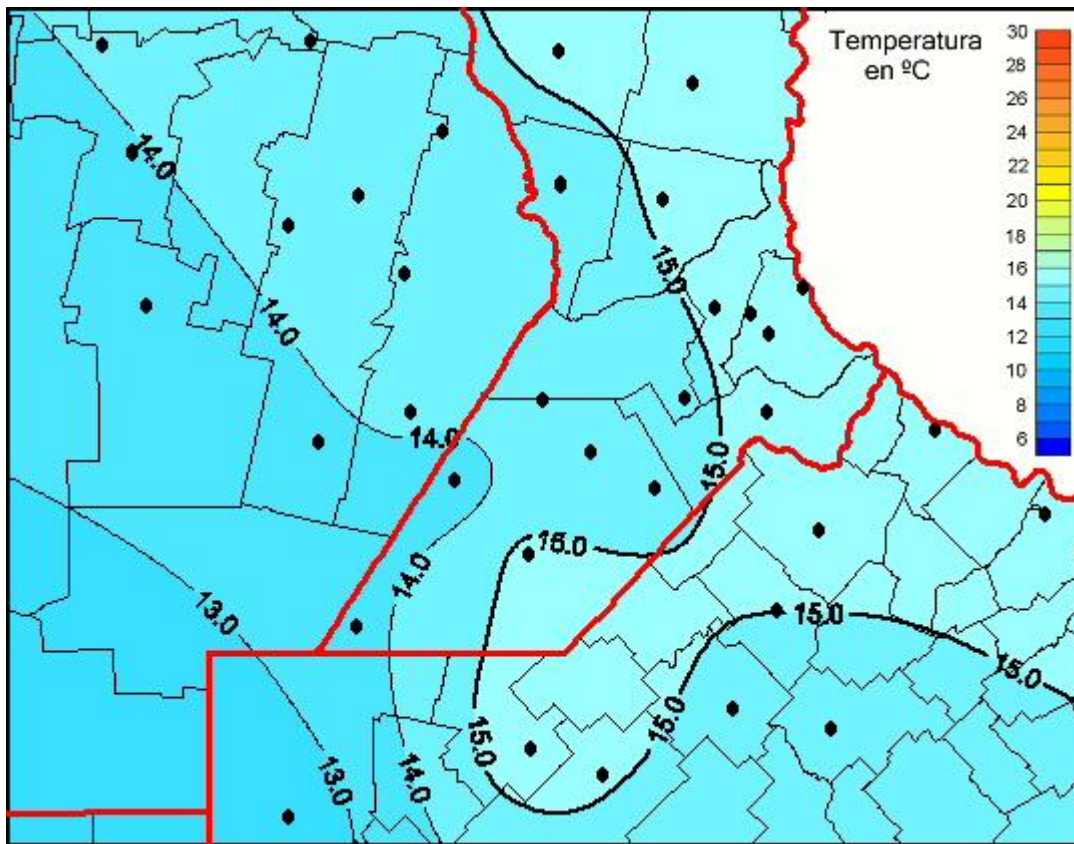

Temperaturas Medias

Mapa de temperaturas medias de las las últimas 24 horas.
(Desde las 8:00AM hasta las 8:00AM). Se actualiza a las 10:00hs.