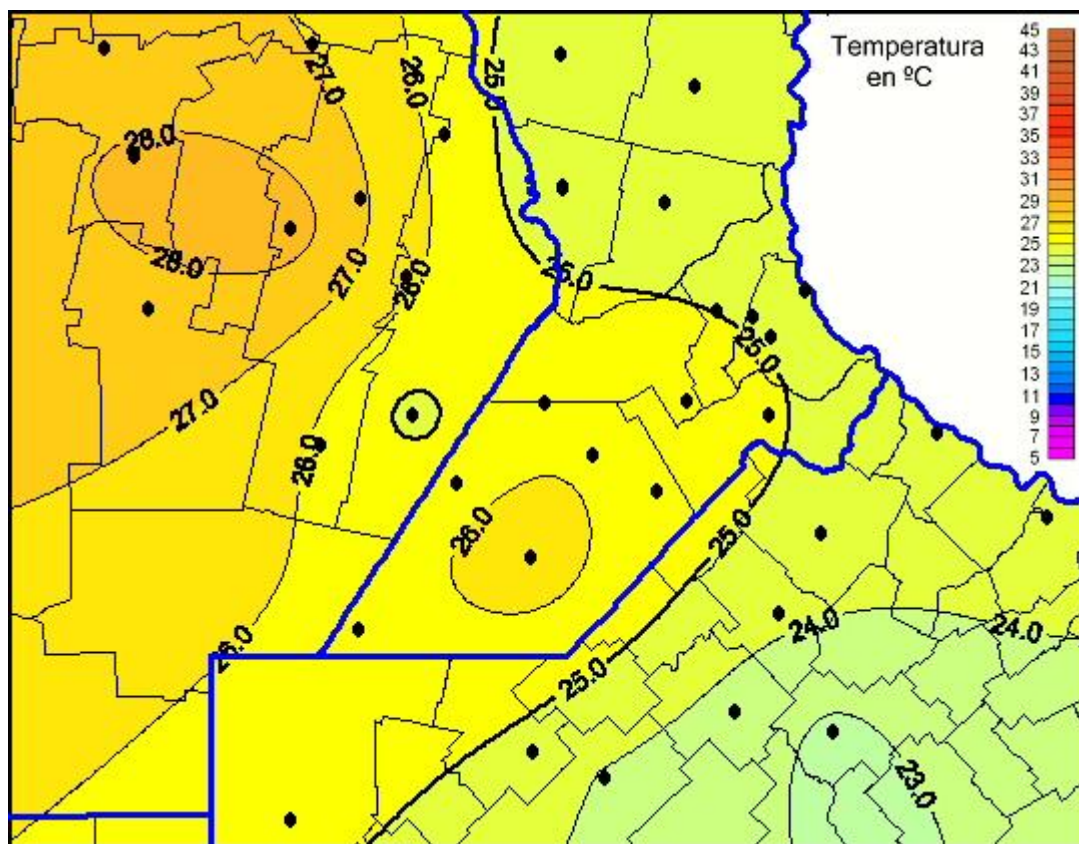

Temperaturas Máximas

Mapa de temperaturas máximas de las últimas 24 horas.
(Desde las 8:00AM hasta las 8:00AM). Se actualiza a las 10:00hs.