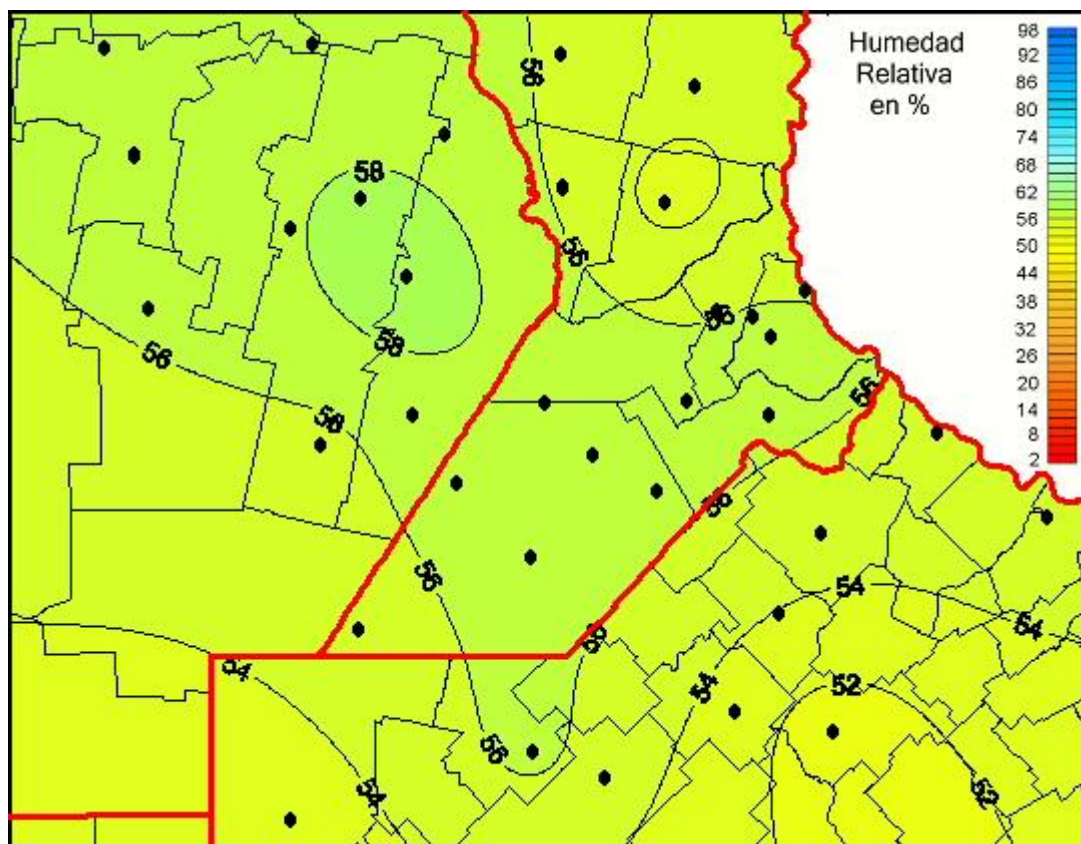

## Humedad Relativa

Mapa de humedad relativa de las últimas 24 horas.  
(Desde las 8:00AM hasta las 8:00AM). Se actualiza a las 10:00hs.