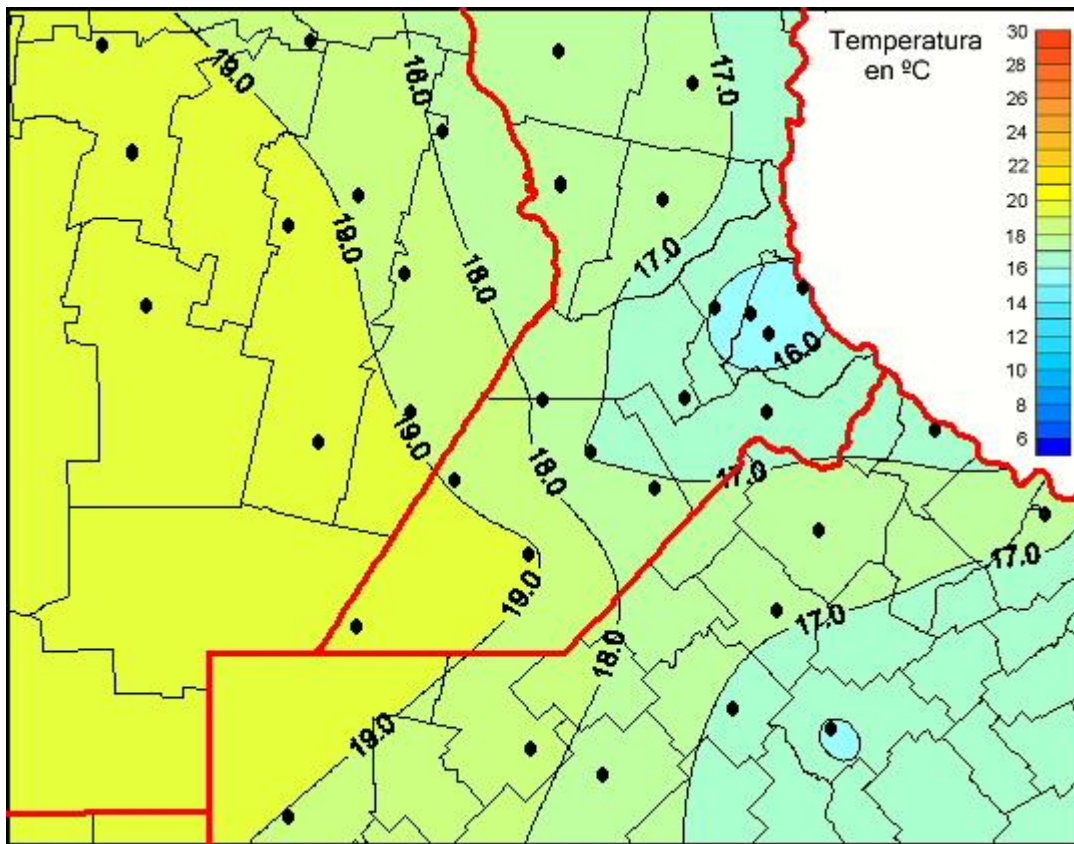

# Temperaturas Medias

Mapa de temperaturas medias de las las últimas 96 horas.  
(Desde las 8:00AM hasta las 8:00AM). Se actualiza a las 10:00hs.