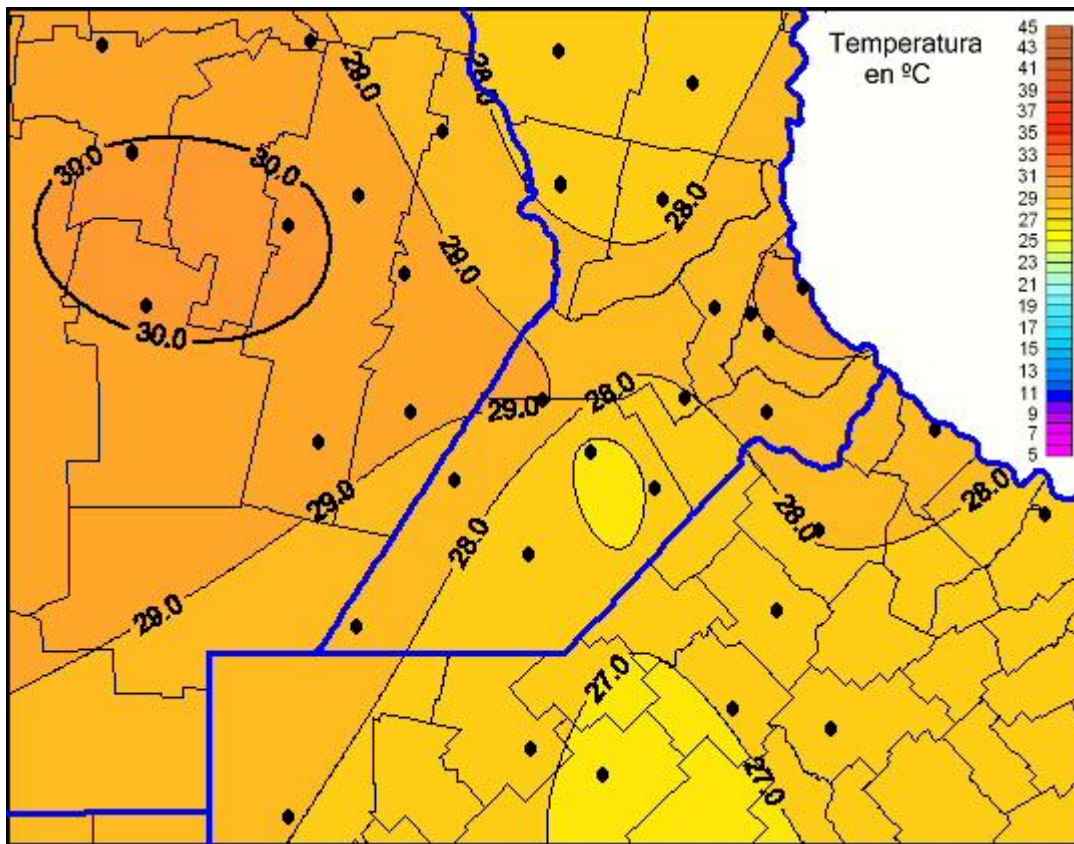

## Temperaturas Máximas

Mapa de temperaturas máximas de las últimas 96 horas.  
(Desde las 8:00AM hasta las 8:00AM). Se actualiza a las 10:00hs.