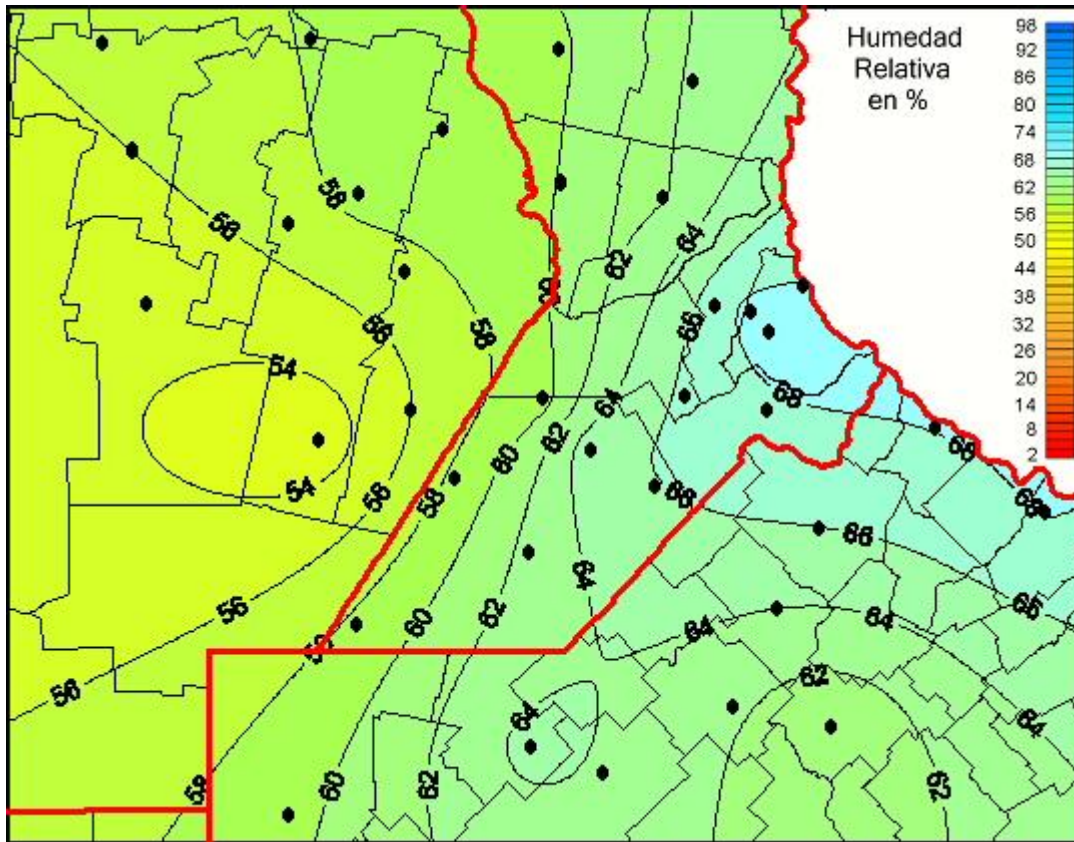

## Humedad Relativa

Mapa de humedad relativa de las últimas 96 horas.  
(Desde las 8:00AM hasta las 8:00AM). Se actualiza a las 10:00hs.