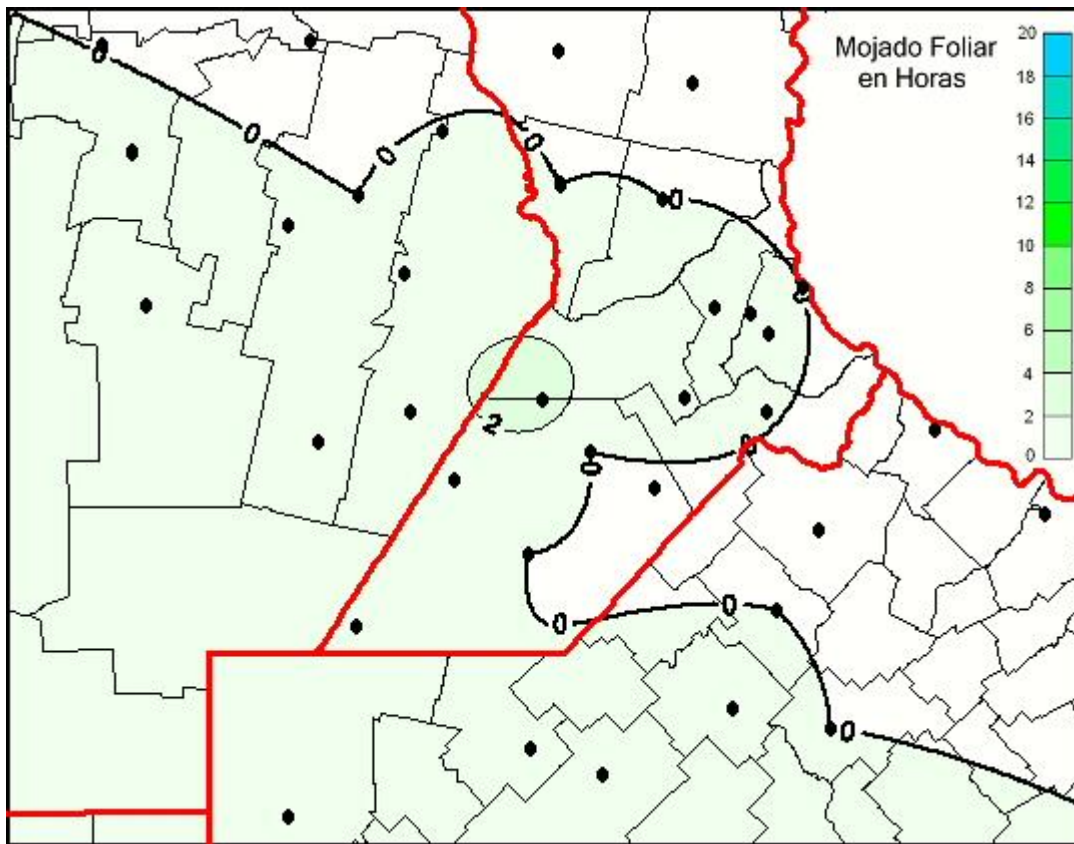

Humedad de Hoja

Mapa de humedad de hoja de las últimas 96 horas.
(Desde las 8:00AM hasta las 8:00AM). Se actualiza a las 10:00hs.