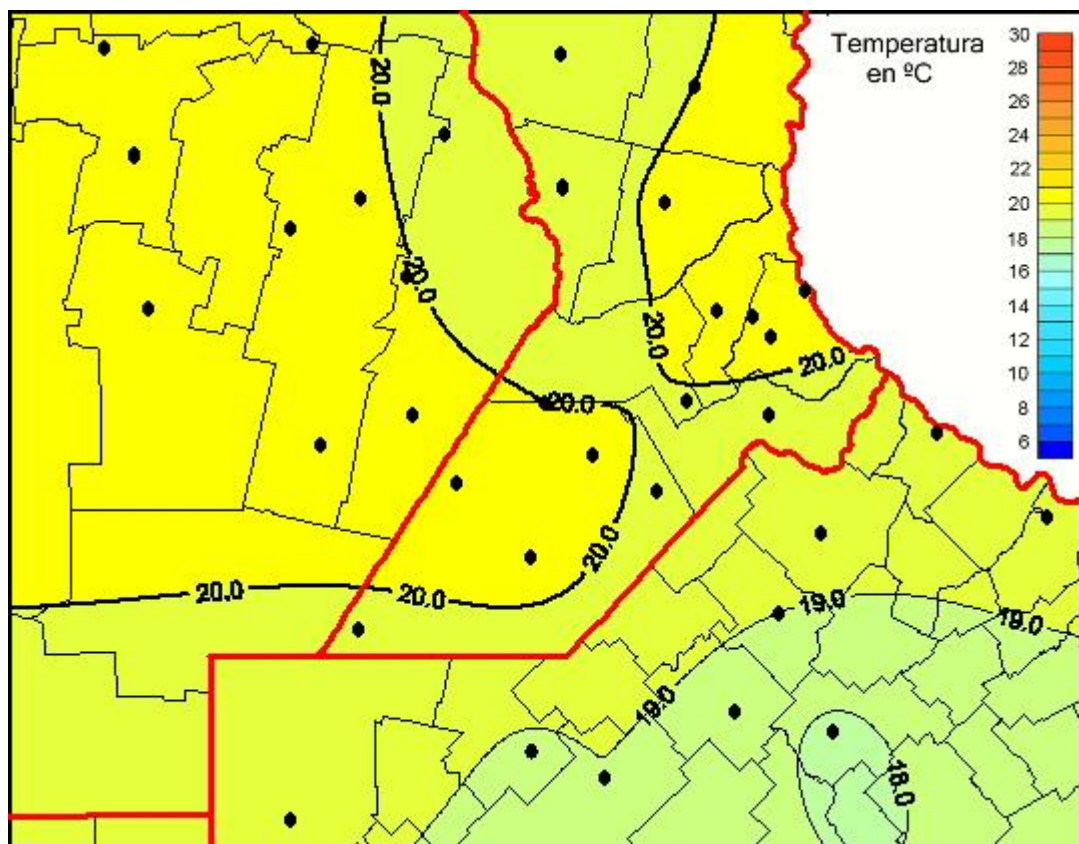

## Temperaturas Medias

Mapa de temperaturas medias de las últimas 24 horas.  
(Desde las 8:00AM hasta las 8:00AM). Se actualiza a las 10:00hs.