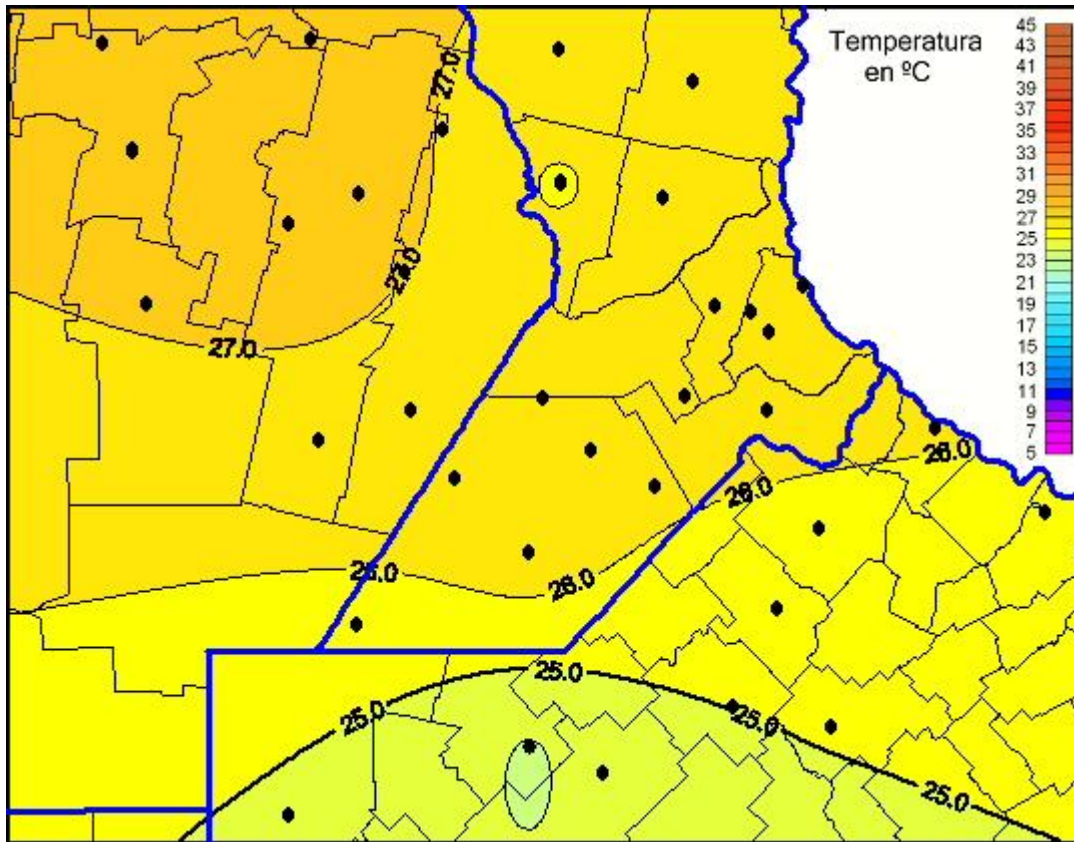

Temperaturas Máximas

Mapa de temperaturas máximas de las últimas 24 horas.
(Desde las 8:00AM hasta las 8:00AM). Se actualiza a las 10:00hs.