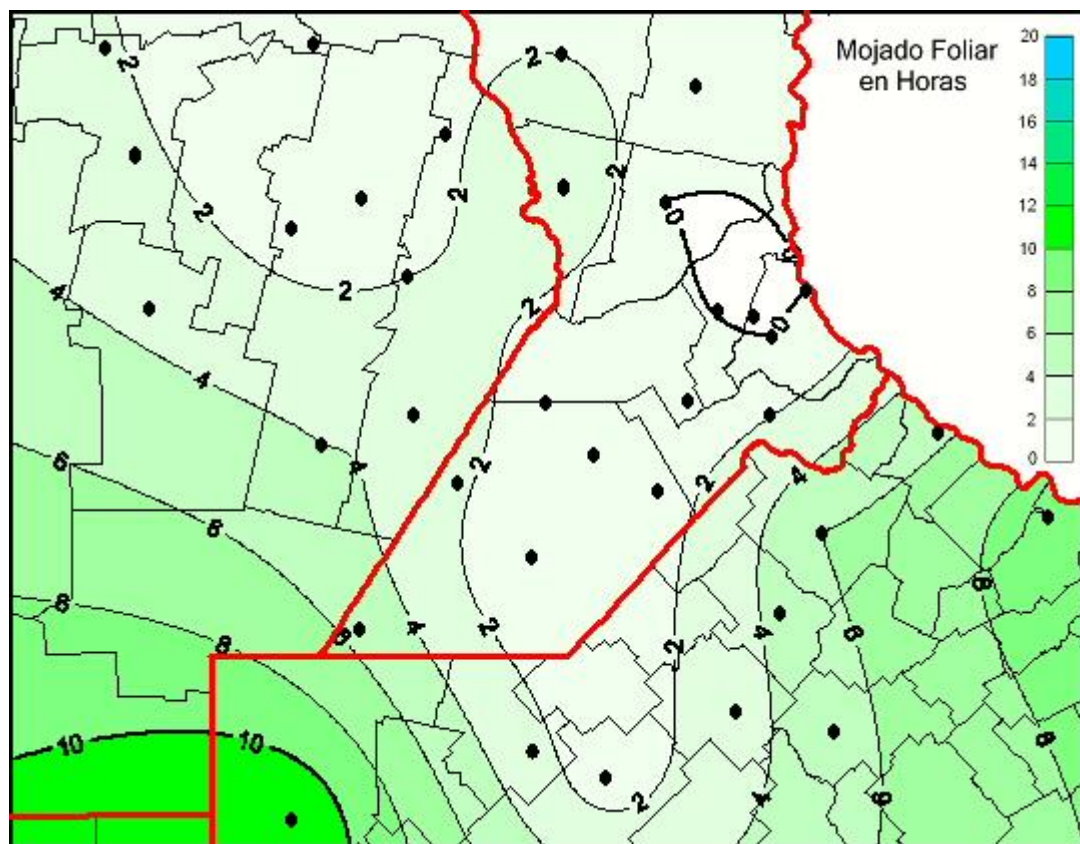

## Humedad de Hoja

Mapa de humedad de hoja de las últimas 24 horas.  
(Desde las 8:00AM hasta las 8:00AM). Se actualiza a las 10:00hs.