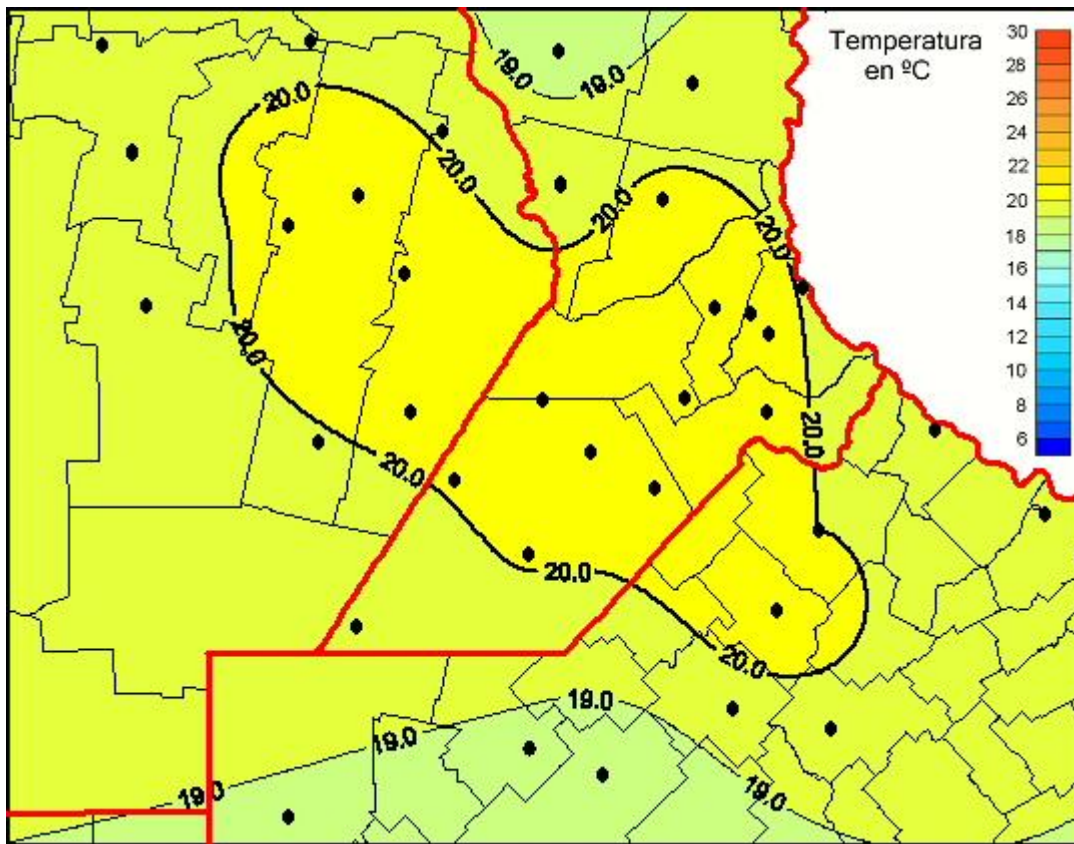

# Temperaturas Medias

Mapa de temperaturas medias de las las últimas 24 horas.  
(Desde las 8:00AM hasta las 8:00AM). Se actualiza a las 10:00hs.