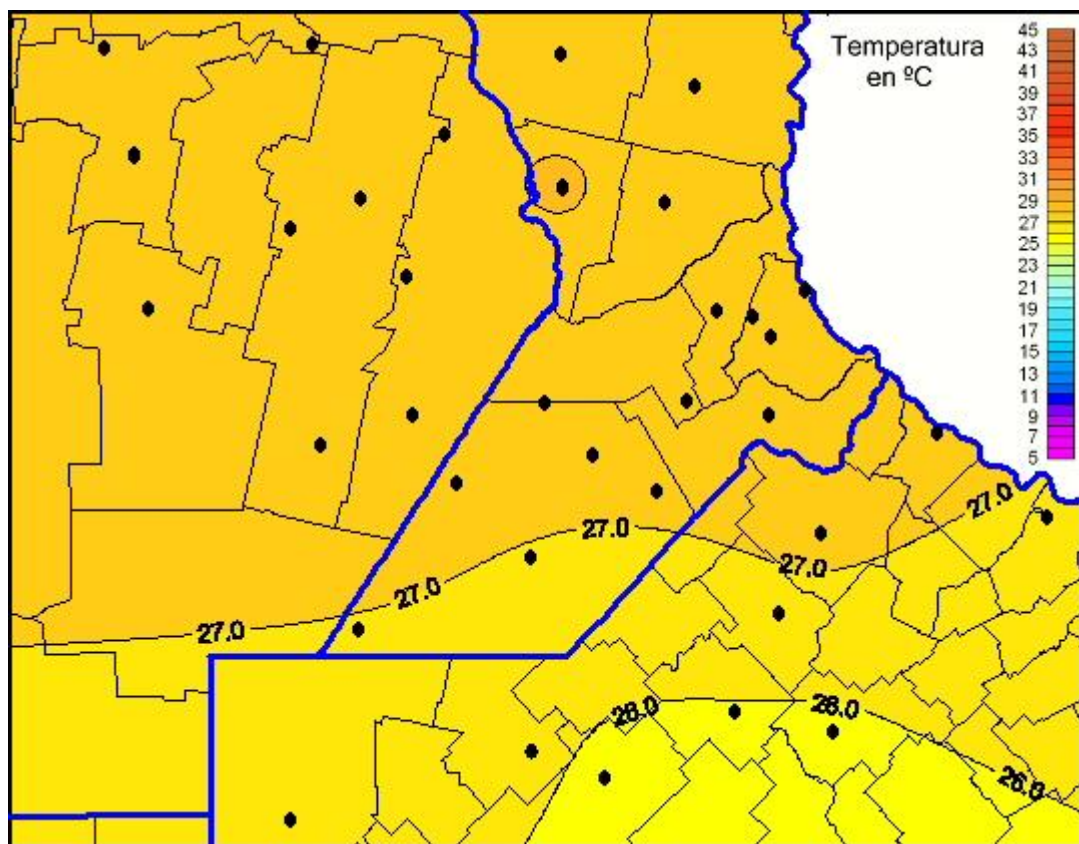

Temperaturas Máximas

Mapa de temperaturas máximas de las últimas 24 horas.
(Desde las 8:00AM hasta las 8:00AM). Se actualiza a las 10:00hs.

BOLSA
DE COMERCIO
DE ROSARIO

www.facebook.com/BCROficial

twitter.com/bcrgrensa