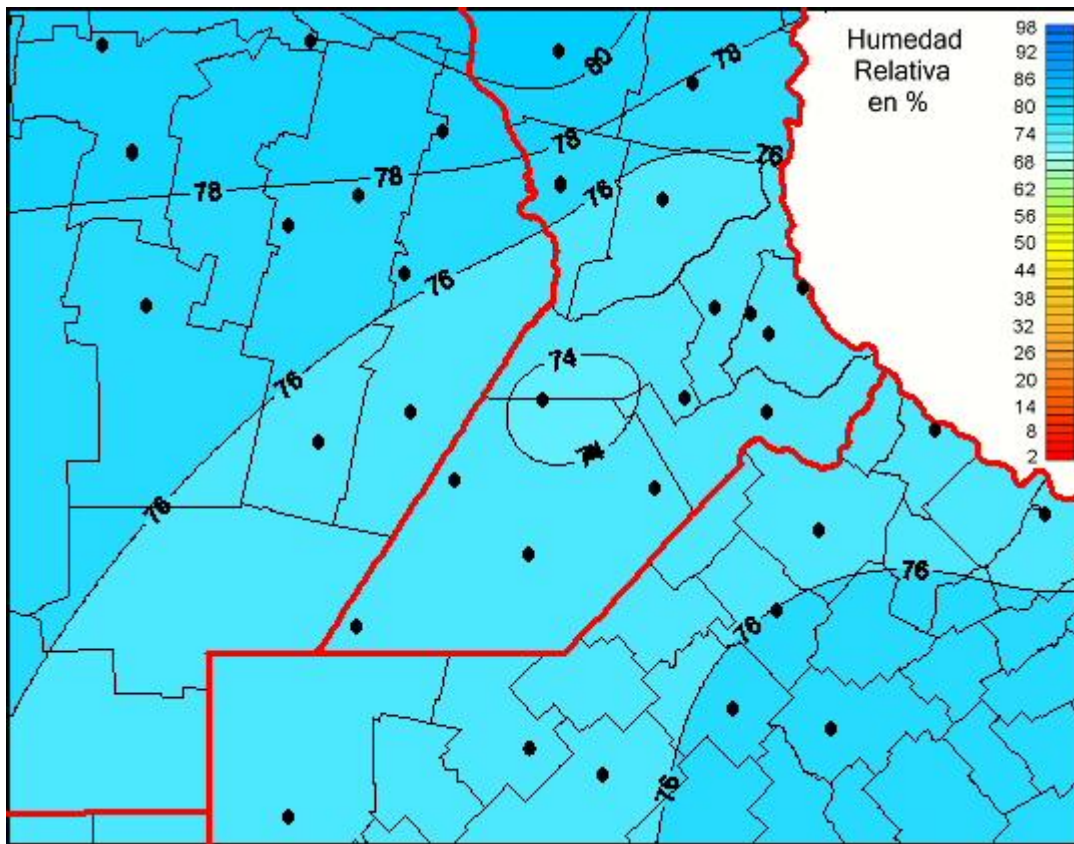

## Humedad Relativa

Mapa de humedad relativa de las las últimas 24 horas.  
(Desde las 8:00AM hasta las 8:00AM). Se actualiza a las 10:00hs.