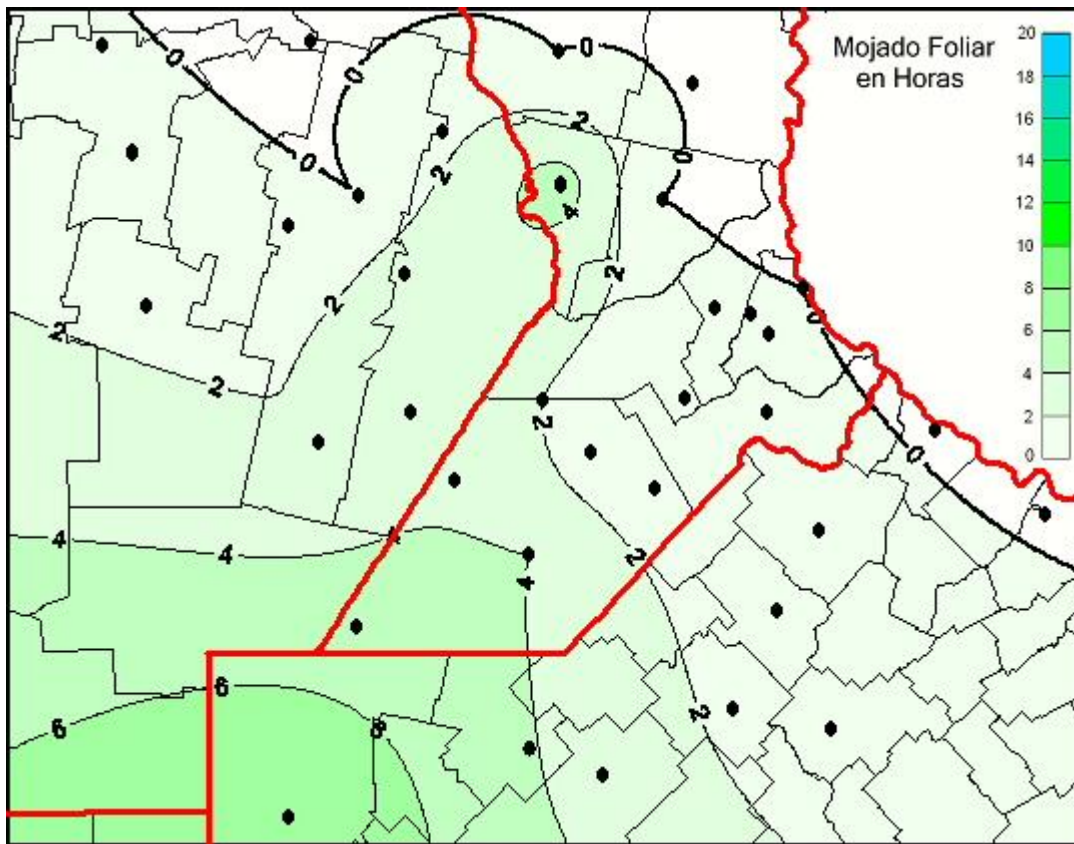

Humedad de Hoja

Mapa de humedad de hoja de las últimas 24 horas.
(Desde las 8:00AM hasta las 8:00AM). Se actualiza a las 10:00hs.