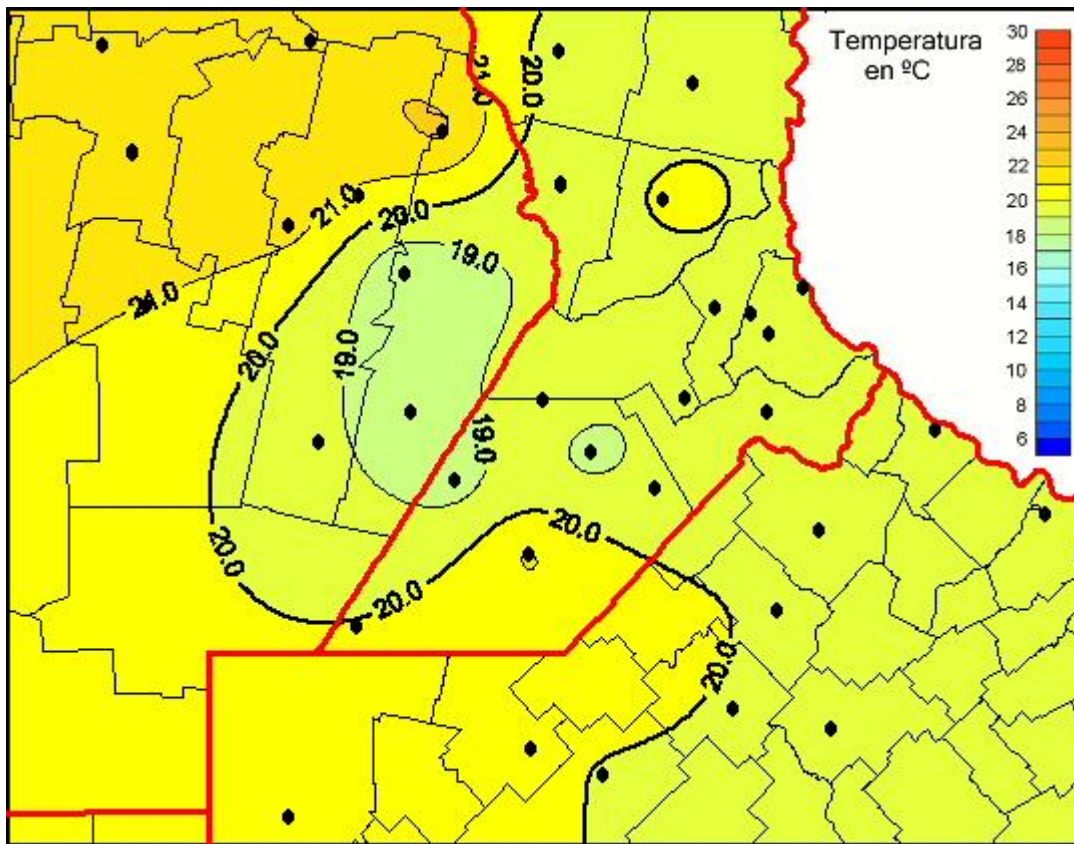

Temperaturas Medias

Mapa de temperaturas medias de las las últimas 24 horas.
(Desde las 8:00AM hasta las 8:00AM). Se actualiza a las 10:00hs.