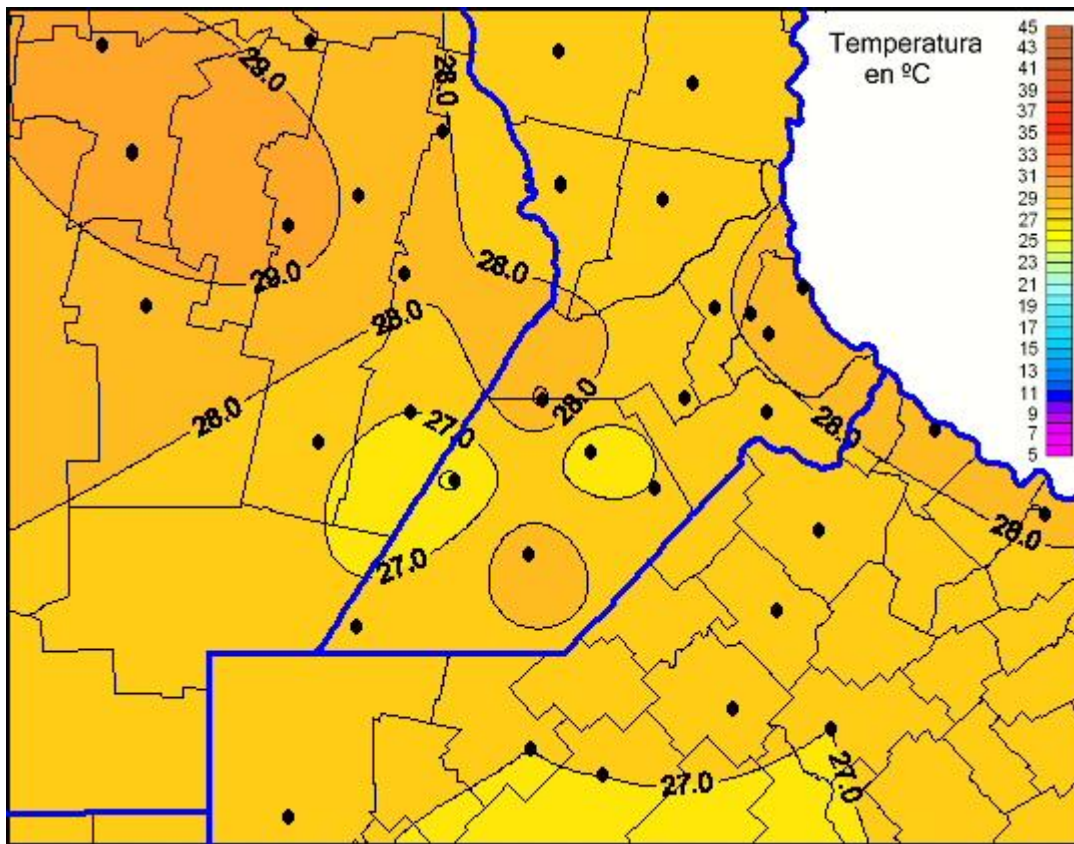

Temperaturas Máximas

Mapa de temperaturas máximas de las últimas 24 horas.
(Desde las 8:00AM hasta las 8:00AM). Se actualiza a las 10:00hs.